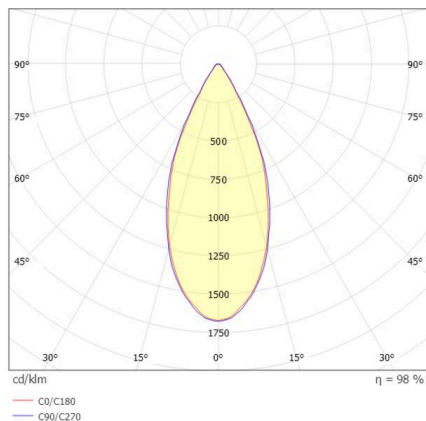

LUMERO+

222-00365

MAGIS MINI LICHTEINSATZ aus Aluminium, weiß, ähnlich RAL 9016, hocheffizienter, vakuumbedampfter Reflektor aus Kunststoff
 Ausstrahlwinkel 46°, Lichtaustritt direkt, drehbar 355°, schwenkbar 90°, ohne Betriebsgerät, Dimmbarkeit: siehe Betriebsgerät, IP20,

SKIZZE

TECHNISCHE DETAILS

Leuchtmittel	LED 9W
Lichtstrom [lm]	780
Lichtfarbe	3000K
CRI	>90
Optik	vakuumbedampfter Reflektor aus Kunststoff
Betriebsgerät	ohne Betriebsgerät
Dimmbarkeit	siehe Betriebsgerät
Lichtaustritt	direkt
Ausstrahlwinkel	46°
Höhe [mm]	45
Durchmesser [mm]	75
Schutzart	IP20
Schutzklasse	Schutzklasse III
Stoßfestigkeit	IK02
Material	Aluminium
Farbe Leuchte	weiß
RAL	9016
Lebensdauer [h]	50 000 L80 B10
Umgebungstemperatur	-20° bis +45°
Energieeffizienzklasse	E
Nettogewicht [kg]	1,00
EAN-Nummer	9010979441477

LICHTVERTEILUNGSKURVE

Energie Label

Die Werte sind Bemessungswerte. Leistung und Lichtstrom unterliegen initial einer Toleranz von +/- 10%.
 Toleranz der Farbtemperatur: +/- 150 K. Die Werte gelten, wenn nicht anders angegeben, für eine Umgebungstemperatur von 25°C.