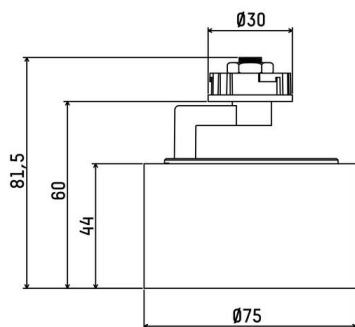

LUMERO+

222-00365

MAGIS MINI LICHTEINSATZ aus Aluminium, weiß, ähnlich RAL 9016, hocheffizienter, vakuumbedampfter Reflektor aus Kunststoff
 Ausstrahlwinkel 46°, Lichtaustritt direkt, drehbar 355°, schwenkbar 90°, ohne Betriebsgerät, Dimmbarkeit: siehe Betriebsgerät, IP20,

SKIZZE

TECHNISCHE DETAILS

Leuchtmittel	LED 9W
Lichtstrom [lm]	780
Lichtfarbe	3000K
CRI	>90
Optik	vakuumbedampfter Reflektor aus Kunststoff
Betriebsgerät	ohne Betriebsgerät
Dimmbarkeit	siehe Betriebsgerät
Lichtaustritt	direkt
Ausstrahlwinkel	46°
Höhe [mm]	45
Durchmesser [mm]	75
Schutzart	IP20
Schutzklasse	Schutzklasse III
Stoßfestigkeit	IK02
Material	Aluminium
Farbe Leuchte	weiß
RAL	9016
Lebensdauer [h]	50 000 L80 B10
Umgebungstemperatur	-20° bis +45°
Energieeffizienzklasse	E
Nettogewicht [kg]	1,00
EAN-Nummer	9010979441477

LICHTVERTEILUNGSKURVE

Energie Label

Die Werte sind Bemessungswerte. Leistung und Lichtstrom unterliegen initial einer Toleranz von +/- 10%.
 Toleranz der Farbtemperatur: +/- 150 K. Die Werte gelten, wenn nicht anders angegeben, für eine Umgebungstemperatur von 25°C.