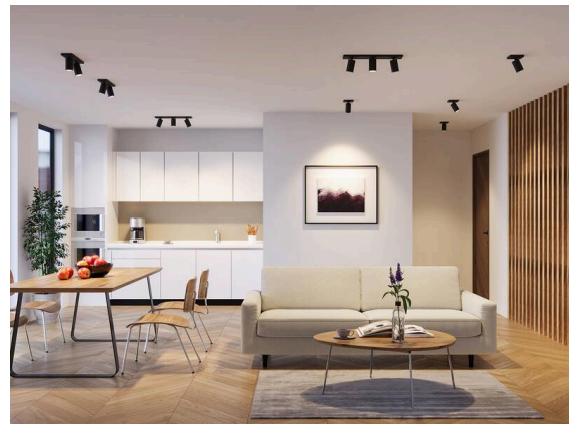

MISSOR

222-00026

MISSOR III SD GU10 WAND-DECKEN AUFBAULEUCHTE aus Aluminium, schwarz, ähnlich RAL 9005, Lichtaustritt direkt, drehbar 350°, schwenkbar 90°, Dimmbarkeit: siehe Leuchtmittel, IP20,

SKIZZE

TECHNISCHE DETAILS