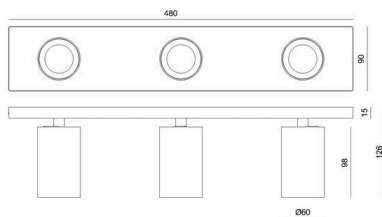

MISSOR

222-00026

MISSOR III SD GU10 WAND-DECKEN AUFBAULEUCHTE aus Aluminium, schwarz, ähnlich RAL 9005, Lichtaustritt direkt, drehbar 350°, schwenkbar 90°, Dimmbarkeit: siehe Leuchtmittel, IP20,

SKIZZE

TECHNISCHE DETAILS

Leuchtmittel	QPAR 16 8W
Anzahl Fassungen	3x
Fassung	GU10
Dimmbarkeit	siehe Leuchtmittel
Lichtaustritt	direkt
Spannung	220-240V 50/60Hz
Länge [mm]	480
Breite [mm]	90
Höhe [mm]	125
Schutzart	IP20
Schutzklasse	Schutzklasse I
Material	Aluminium
Farbe Leuchte	schwarz
RAL	9005
Nettogewicht [kg]	1,03
EAN-Nummer	9010870140424