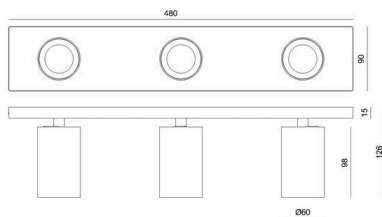

MISSOR

222-00025

MISSOR III SD GU10 WAND-DECKEN AUFBAULEUCHTE aus Aluminium, weiß, ähnlich RAL 9003, Lichtaustritt direkt, drehbar 350°, schwenkbar 90°, Dimmbarkeit: siehe Leuchtmittel, IP20,

SKIZZE

TECHNISCHE DETAILS

Leuchtmittel	QPAR 16 8W
Anzahl Fassungen	3x
Fassung	GU10
Dimmbarkeit	siehe Leuchtmittel
Lichtaustritt	direkt
Spannung	220-240V 50/60Hz
Länge [mm]	480
Breite [mm]	90
Höhe [mm]	125
Schutzart	IP20
Schutzklasse	Schutzklasse I
Material	Aluminium
Farbe Leuchte	weiß
RAL	9003
Nettogewicht [kg]	1,03
EAN-Nummer	9010870138582