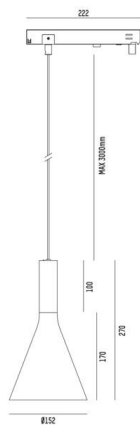

## LORA 2

222-s00348

LORA 1 PD TRACK SUSPENSION AVEC ADAPTATEUR 3 PHASES noir, RAL 9005, lentille angle de rayonnement 40°, émission direct, UGR <28, avec driver, max. 500mA, gradation: on/off, adaptateur/patère noir, longueur de suspension 3000mm, IP20

## ILLUSTRATION

## DONNÉES TECHNIQUES

Ampoule	LED
Puissance système [W]	9
Flux lumineux [lm]	700/760
Courant secondaire [mA]	500
Température de couleur	2700/3000K
CRI	>90
UGR	<28
Cache (Diffuseur)	lentille
Driver	avec driver
Gradation	on/off
Émission de lumière	direct
Angle de rayonnement	40°
Tension	220-240V 50Hz
Longueur [mm]	3000
Hauteur [mm]	170
Longueur de suspension [mm]	3000
Diamètre [mm]	152
Type de protection	IP20
Classe de protection	classe de protection II
Couleur du luminaire	noir
RAL	9005
Couleur adaptateur/patère	noir
Durée de vie [h]	L80 B10 50 000
Température ambiante	de 0° à +35°
Classe d'efficacité énergétique	E
Nombre de luminaires sur B16A	53
Poids net [kg]	2,00
EAN numéro	9010979427174