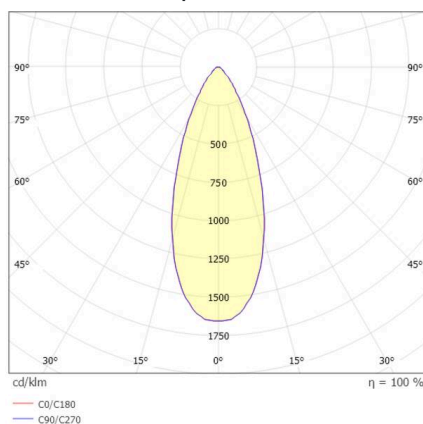

## LORA 2

222-s00348

LORA 1 PD TRACK SUSPENSION AVEC ADAPTATEUR 3 PHASES noir, RAL 9005, lentille angle de rayonnement 40°, émission direct, UGR <28, avec driver, max. 500mA, gradation: on/off, adaptateur/patère noir, longueur de suspension 3000mm, IP20

## ILLUSTRATION

## DONNÉES TECHNIQUES

Ampoule	LED
Puissance système [W]	9
Flux lumineux [lm]	700/760
Courant secondaire [mA]	500
Température de couleur	2700/3000K
CRI	>90
UGR	<28
Cache (Diffuseur)	lentille
Driver	avec driver
Gradation	on/off
Émission de lumière	direct
Angle de rayonnement	40°
Tension	220-240V 50Hz
Longueur [mm]	3000
Hauteur [mm]	170
Longueur de suspension [mm]	3000
Diamètre [mm]	152
Type de protection	IP20
Classe de protection	classe de protection II
Couleur du luminaire	noir
RAL	9005
Couleur adaptateur/patère	noir
Durée de vie [h]	L80 B10 50 000
Température ambiante	de 0° à +35°
Classe d'efficacité énergétique	E
Nombre de luminaires sur B16A	53
Poids net [kg]	2,00
EAN numéro	9010979427174

## COURBE PHOTOMÉTRIQUE

Les valeurs indiquées sont des valeurs assignées. La puissance et le flux lumineux sous soumis à une tolérance d'environ 10 %.  
Tolérance de la température de couleur: +/- 150 K. Sauf indication contraire, les valeurs s'appliquent à une température ambiante de 25 °C.