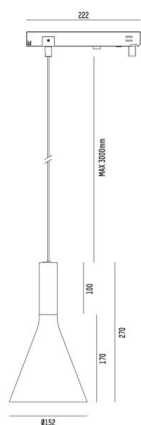

LORA 2

222-s00348

LORA 1 PD TRACK HÄNGELEUCHE MIT 3-PH ADAPTER schwarz, ähnlich RAL 9005, Linse Ausstrahlwinkel 40°, Lichtaustritt direkt, UGR <28, mit Betriebsgerät, max. 500mA, Dimmbarkeit: on/off, Adapter/Baldachin schwarz, Pendellänge 3000mm, IP20,

SKIZZE

TECHNISCHE DETAILS

Leuchtmittel	LED
Systemleistung [W]	9
Lichtstrom [lm]	700/760
Strom sekundärseitig [mA]	500
Lichtfarbe	2700/3000K
CRI	>90
UGR	<28
Optik	Linse
Betriebsgerät	mit Betriebsgerät
Dimmbarkeit	on/off
Lichtaustritt	direkt
Ausstrahlwinkel	40°
Spannung	220-240V 50Hz
Länge [mm]	3000
Höhe [mm]	170
Pendellänge [mm]	3000
Durchmesser [mm]	152
Schutzart	IP20
Schutzklasse	Schutzklasse II
Farbe Leuchte	schwarz
RAL	9005
Farbe Adapter/Baldachin	schwarz
Lebensdauer [h]	L80 B10 50 000
Umgebungstemperatur	0° bis +35°
Energieeffizienzklasse	E
Anzahl Leuchten B16A	53
Nettogewicht [kg]	2,00
EAN-Nummer	9010979427174

Energie Label

LICHTVERTEILUNGSKURVE

Die Werte sind Bemessungswerte. Leistung und Lichtstrom unterliegen initial einer Toleranz von +/- 10%. Toleranz der Farbtemperatur: +/- 150 K. Die Werte gelten, wenn nicht anders angegeben, für eine Umgebungstemperatur von 25°C.