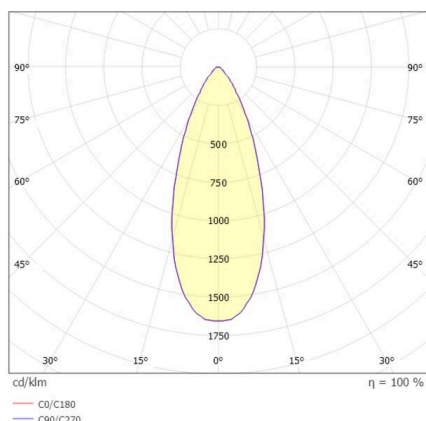

SKIZZE

TECHNISCHE DETAILS

Leuchtmittel	LED
Systemleistung [W]	9
Lichtstrom [lm]	700/760
Strom sekundärseitig [mA]	500
Lichtfarbe	2700/3000K
CRI	>90
UGR	<28
Optik	Linse
Betriebsgerät	mit Betriebsgerät
Dimmbarkeit	on/off
Lichtaustritt	direkt
Ausstrahlwinkel	40°
Spannung	220-240V 50Hz
Länge [mm]	3000
Höhe [mm]	170
Pendellänge [mm]	3000
Durchmesser [mm]	152
Schutzart	IP20
Schutzklasse	Schutzklasse II
Farbe Leuchte	schwarz
RAL	9005
Farbe Adapter/Baldachin	schwarz
Lebensdauer [h]	L80 B10 50 000
Umgebungstemperatur	0° bis +35°
Energieeffizienzklasse	E
Anzahl Leuchten B16A	53
Nettogewicht [kg]	2,00
EAN-Nummer	9010979427174

Energie Label

LICHTVERTEILUNGSKURVE

Die Werte sind Bemessungswerte. Leistung und Lichtstrom unterliegen initial einer Toleranz von +/- 10%. Toleranz der Farbtemperatur: +/- 150 K. Die Werte gelten, wenn nicht anders angegeben, für eine Umgebungstemperatur von 25°C.