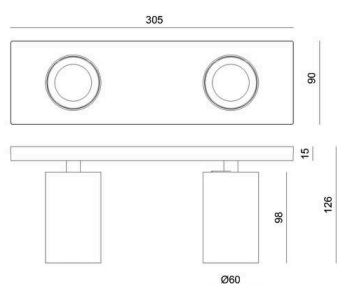

## MISSOR

222-00023

MISSOR II SD GU10 LUMINAIRE EN SAILLIE POUR PLAFOND ET MUR en aluminium, blanc, RAL 9003, émission direct, rotatif sur 350°, pivotant sur 90°, gradation: voir sources lumineuses, IP20

## ILLUSTRATION

## DONNÉES TECHNIQUES

Ampoule	QPAR 16 8W
Nombre de sources	2x
Douille	GU10
Gradation	voir sources lumineuses
Émission de lumière	direct
Tension	220-240V 50/60Hz
Longueur [mm]	305
Largeur [mm]	90
Hauteur [mm]	125
Type de protection	IP20
Classe de protection	classe de protection I
Matériau	aluminium
Couleur du luminaire	blanc
RAL	9003
Poids net [kg]	0,70
EAN numéro	9010870138568