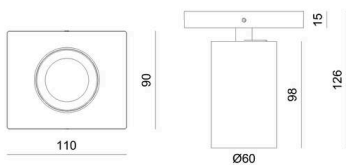

MISSOR

222-00021

MISSOR I SD GU10 LAMPADA A PARETE/SOFFITTO in alluminio, bianco, simile a RAL 9003, emissione luminosa diretta, girevole 350°, orientabile 90°, dimmerabilità: vedi sorgente luminosa, IP20

DISEGNO

DETTAGLI TECNICI

Lampadina	QPAR 16 8W
Numero di portalampane	1x
Tipo portalampane	GU10
Dimmerabilità	vedi sorgente luminosa
Area di emissione luce	diretta
Tensione	220-240V 50/60Hz
Lunghezza [mm]	110
Larghezza [mm]	90
Altezza [mm]	125
Classe di protezione	IP20
Classe di protezione	classe di protezione I
Materiale	alluminio
Colore base	bianco
RAL	9003
Peso netto [kg]	0,30
EAN numero	9010870001916