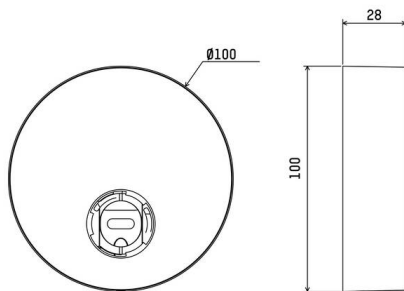

LUMERO+

222-00358

BASE RD 1 BASE aus Aluminium, schwarz, ähnlich RAL 9005, max. 500mA, Dimmbarkeit: Phasenabschnitt, Adapter/Baldachin schwarz, IP20,

SKIZZE

TECHNISCHE DETAILS

Strom sekundärseitig [mA]	500
Dimmbarkeit	Phasenabschnitt
Spannung	220-240V 50Hz
Höhe [mm]	28
Durchmesser [mm]	102
Schutzart	IP20
Schutzklasse	Schutzklasse I
Material	Aluminium
Farbe Leuchte	schwarz
RAL	9005
Farbe Adapter/Baldachin	schwarz
Lebensdauer [h]	50 000 L80 B10
Umgebungstemperatur	-20° bis +45°
Anzahl Leuchten B16A	56
Nettogewicht [kg]	1,00
EAN-Nummer	9010979441392

Energie Label

Die Werte sind Bemessungswerte. Leistung und Lichtstrom unterliegen initial einer Toleranz von +/- 10%.
Toleranz der Farbtemperatur: +/- 150 K. Die Werte gelten, wenn nicht anders angegeben, für eine Umgebungstemperatur von 25°C.