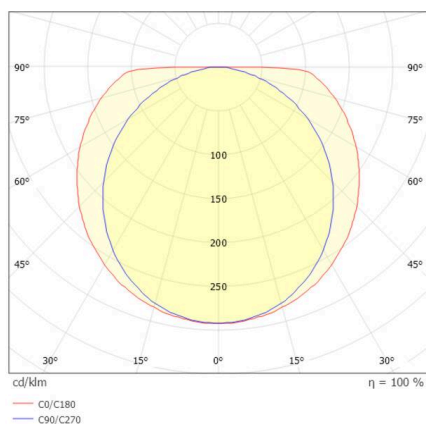

ELOFIX

222-00235

ELOFIX WAND-DECKEN AUFBAULEUCHTE weiß, ähnlich RAL 9016, Ausstrahlwinkel 130°, Lichtaustritt direkt, UGR <28, max. 350mA, Dimmbarkeit: DALI 2, IP20,

TECHNISCHE DETAILS

Leuchtmittel	LED
Systemleistung [W]	36
Lichtstrom [lm]	4695/5040/4980
Strom sekundärseitig [mA]	350
Lichtfarbe	3000K/4000K/5000K
CRI	>80
UGR	<28
Dimmbarkeit	DALI 2
Lichtaustritt	direkt
Ausstrahlwinkel	130°
Spannung	220-240V 50/60Hz
Länge [mm]	1150
Breite [mm]	56
Höhe [mm]	68
Schutzart	IP20
Schutzklasse	Schutzklasse I
Stoßfestigkeit	IK04
Farbe Leuchte	weiß
RAL	9016
Lebensdauer [h]	L80 B10 100 000
Umgebungstemperatur	-20° bis +40°
Energieeffizienzklasse	D
Anzahl Leuchten B16A	27
Nettogewicht [kg]	1,00
EAN-Nummer	9010979526754

SKIZZE

Energie Label

LICHTVERTEILUNGSKURVE

Die Werte sind Bemessungswerte. Leistung und Lichtstrom unterliegen initial einer Toleranz von +/- 10%. Toleranz der Farbtemperatur: +/- 150 K. Die Werte gelten, wenn nicht anders angegeben, für eine Umgebungstemperatur von 25°C.