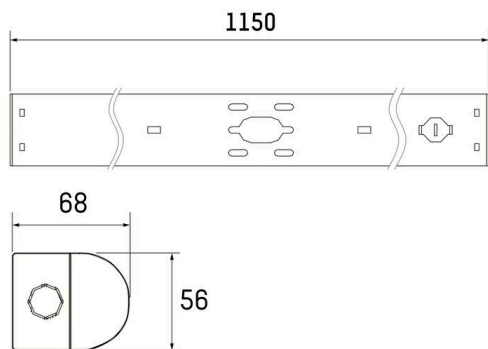

ELOFIX

222-00235

ELOFIX WAND-DECKEN AUFBAULEUCHTE weiß, ähnlich RAL 9016, Ausstrahlwinkel 130°, Lichtaustritt direkt, UGR <28, max. 350mA, Dimmbarkeit: DALI 2, IP20,

TECHNISCHE DETAILS

Leuchtmittel	LED
Systemleistung [W]	36
Lichtstrom [lm]	4695/5040/4980
Strom sekundärseitig [mA]	350
Lichtfarbe	3000K/4000K/5000K
CRI	>80
UGR	<28
Dimmbarkeit	DALI 2
Lichtaustritt	direkt
Ausstrahlwinkel	130°
Spannung	220-240V 50/60Hz
Länge [mm]	1150
Breite [mm]	56
Höhe [mm]	68
Schutzart	IP20
Schutzklasse	Schutzklasse I
Stoßfestigkeit	IK04
Farbe Leuchte	weiß
RAL	9016
Lebensdauer [h]	L80 B10 100 000
Umgebungstemperatur	-20° bis +40°
Energieeffizienzklasse	D
Anzahl Leuchten B16A	27
Nettogewicht [kg]	1,00
EAN-Nummer	9010979526754

SKIZZE

Energie Label

LICHTVERTEILUNGSKURVE

Die Werte sind Bemessungswerte. Leistung und Lichtstrom unterliegen initial einer Toleranz von +/- 10%. Toleranz der Farbtemperatur: +/- 150 K. Die Werte gelten, wenn nicht anders angegeben, für eine Umgebungstemperatur von 25°C.