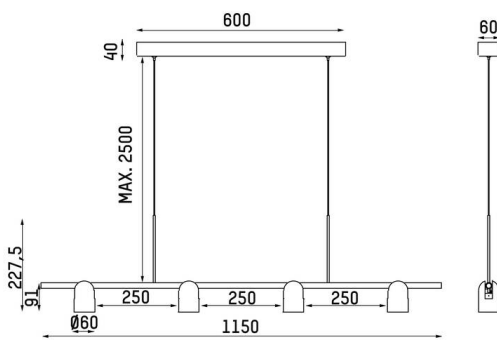

NUUN

222-00125

NUUN PD HÄNGELEUCHE aus Aluminium, schwarz kaffee, ähnlich RAL 9005, Linse Ausstrahlwinkel 60°, Lichtaustritt direkt, UGR <28, drehbar 120°, schwenkbar 90°, mit Betriebsgerät, max. 600mA, Dimmbarkeit: DALI 2, Push, Adapter/Baldachin schwarz, Pendellänge 2500mm, IP20,

SKIZZE

TECHNISCHE DETAILS

Leuchtmittel	LED
Systemleistung [W]	23
Lichtstrom [lm]	1880
Strom sekundärseitig [mA]	600
Lichtfarbe	2700/3000K
CRI	>90
UGR	<28
Optik	Linse
Betriebsgerät	mit Betriebsgerät
Dimmbarkeit	DALI 2, Push
Lichtaustritt	direkt
Ausstrahlwinkel	60°
Spannung	220-240V 50/60Hz
Länge [mm]	1150
Breite [mm]	60
Höhe [mm]	90
Pendellänge [mm]	2500
Schutzart	IP20
Schutzklasse	Schutzklasse I
Material	Aluminium
Farbe Leuchte	schwarz kaffee
RAL	9005
Farbe Adapter/Baldachin	schwarz
Energieeffizienzklasse	F
Anzahl Leuchten B16A	77
Nettogewicht [kg]	3,00
EAN-Nummer	9010870534759

LICHTVERTEILUNGSKURVE

Energie Label

Die Werte sind Bemessungswerte. Leistung und Lichtstrom unterliegen initial einer Toleranz von +/- 10%. Toleranz der Farbtemperatur: +/- 150 K. Die Werte gelten, wenn nicht anders angegeben, für eine Umgebungstemperatur von 25°C.