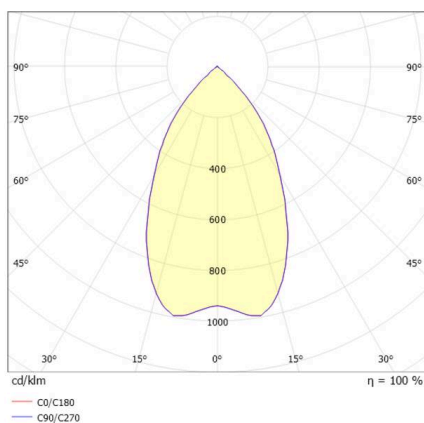

NUUN

222-00125

NUUN PD HÄNGELEUCHE aus Aluminium, schwarz kaffee, ähnlich RAL 9005, Linse Ausstrahlwinkel 60°, Lichtaustritt direkt, UGR <28, drehbar 120°, schwenkbar 90°, mit Betriebsgerät, max. 600mA, Dimmbarkeit: DALI 2, Push, Adapter/Baldachin schwarz, Pendellänge 2500mm, IP20,

SKIZZE

TECHNISCHE DETAILS

Leuchtmittel	LED
Systemleistung [W]	23
Lichtstrom [lm]	1880
Strom sekundärseitig [mA]	600
Lichtfarbe	2700/3000K
CRI	>90
UGR	<28
Optik	Linse
Betriebsgerät	mit Betriebsgerät
Dimmbarkeit	DALI 2, Push
Lichtaustritt	direkt
Ausstrahlwinkel	60°
Spannung	220-240V 50/60Hz
Länge [mm]	1150
Breite [mm]	60
Höhe [mm]	90
Pendellänge [mm]	2500
Schutzart	IP20
Schutzklasse	Schutzklasse I
Material	Aluminium
Farbe Leuchte	schwarz kaffee
RAL	9005
Farbe Adapter/Baldachin	schwarz
Energieeffizienzklasse	F
Anzahl Leuchten B16A	77
Nettogewicht [kg]	3,00
EAN-Nummer	9010870534759

LICHTVERTEILUNGSKURVE

Energie Label

Die Werte sind Bemessungswerte. Leistung und Lichtstrom unterliegen initial einer Toleranz von +/- 10%. Toleranz der Farbtemperatur: +/- 150 K. Die Werte gelten, wenn nicht anders angegeben, für eine Umgebungstemperatur von 25°C.