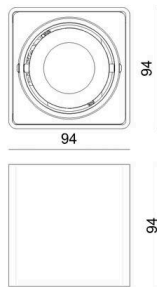

**QANA**

**222-00012**

QANA SQUARE SD DECKENAUFBAULEUCHTE aus Aluminium, schwarz, ähnlich RAL 9005, Lichtaustritt direkt, drehbar 350°, schwenkbar 20°, Dimmbarkeit: siehe Leuchtmittel, IP20,

**SKIZZE**

**TECHNISCHE DETAILS**

Leuchtmittel	QPAR 16 8W
Anzahl Fassungen	1x
Fassung	GU10
Dimmbarkeit	siehe Leuchtmittel
Lichtaustritt	direkt
Spannung	220-240V 50/60Hz
Länge [mm]	94
Breite [mm]	94
Höhe [mm]	94
Schutzart	IP20
Schutzklasse	Schutzklasse I
Material	Aluminium
Farbe Leuchte	schwarz
RAL	9005
Nettogewicht [kg]	0,55
EAN-Nummer	9010870140714