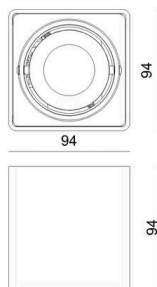

QANA

222-00011

QANA SQUARE SD DECKENAUFBAULEUCHTE aus Aluminium, weiß, ähnlich RAL 9003, Lichtaustritt direkt, drehbar 350°, schwenkbar 20°, Dimmbarkeit: siehe Leuchtmittel, IP20,

SKIZZE

TECHNISCHE DETAILS

Leuchtmittel	QPAR 16 8W
Anzahl Fassungen	1x
Fassung	GU10
Dimmbarkeit	siehe Leuchtmittel
Lichtaustritt	direkt
Spannung	220-240V 50/60Hz
Länge [mm]	94
Breite [mm]	94
Höhe [mm]	94
Schutzart	IP20
Schutzklasse	Schutzklasse I
Material	Aluminium
Farbe Leuchte	weiß
RAL	9003
Nettogewicht [kg]	0,55
EAN-Nummer	9010870140707