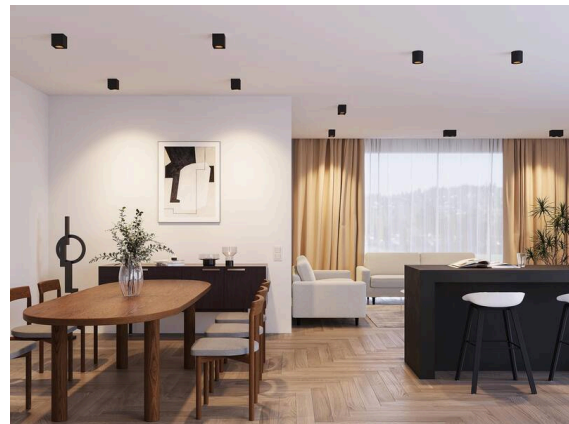

QANA

222-00011

QANA SQUARE SD DECKENAUFBAULEUCHTE aus Aluminium, weiß, ähnlich RAL 9003, Lichtaustritt direkt, drehbar 350°, schwenkbar 20°, Dimmbarkeit: siehe Leuchtmittel, IP20,

SKIZZE

TECHNISCHE DETAILS