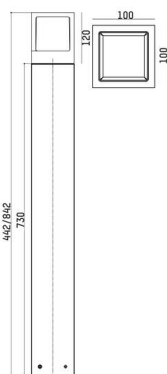

FYNN

333-s00113

FYNN-X F POLLERLEUCHE aus Aluminium, anthrazit, ähnlich RAL 7016, Lichtaustritt direkt, mit Betriebsgerät, Dimmbarkeit: on/off, IP65,

TECHNISCHE DETAILS

Leuchtmittel	LED
Systemleistung [W]	10,5
Lichtstrom [lm]	760/825
Lichtfarbe	2700/3000K
CRI	>90
Betriebsgerät	mit Betriebsgerät
Dimmbarkeit	on/off
Lichtaustritt	direkt
Spannung	220-240V 50/60Hz
Länge [mm]	100
Breite [mm]	100
Höhe [mm]	850
Schutzart	IP65
Schutzklasse	Schutzklasse I
Material	Aluminium
Farbe Leuchte	anthrazit
RAL	7016
Lebensdauer [h]	L80 B10 50 000
Umgebungstemperatur	-30° bis +45°
Energieeffizienzklasse	D
Anzahl Leuchten B16A	74
Nettogewicht [kg]	6,80
EAN-Nummer	9010979089365

SKIZZE

Energie Label

LICHTVERTEILUNGSKURVE

Die Werte sind Bemessungswerte. Leistung und Lichtstrom unterliegen initial einer Toleranz von +/- 10%. Toleranz der Farbtemperatur: +/- 150 K. Die Werte gelten, wenn nicht anders angegeben, für eine Umgebungstemperatur von 25°C.