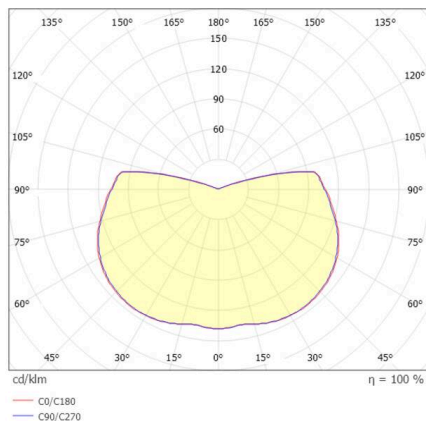

FYNN

333-s00113

FYNN-X F POLLERLEUCHE aus Aluminium, anthrazit, ähnlich RAL 7016, Lichtaustritt direkt, mit Betriebsgerät, Dimmbarkeit: on/off, IP65,

TECHNISCHE DETAILS

Leuchtmittel	LED
Systemleistung [W]	10,5
Lichtstrom [lm]	760/825
Lichtfarbe	2700/3000K
CRI	>90
Betriebsgerät	mit Betriebsgerät
Dimmbarkeit	on/off
Lichtaustritt	direkt
Spannung	220-240V 50/60Hz
Länge [mm]	100
Breite [mm]	100
Höhe [mm]	850
Schutzart	IP65
Schutzklasse	Schutzklasse I
Material	Aluminium
Farbe Leuchte	anthrazit
RAL	7016
Lebensdauer [h]	L80 B10 50 000
Umgebungstemperatur	-30° bis +45°
Energieeffizienzklasse	D
Anzahl Leuchten B16A	74
Nettogewicht [kg]	6,80
EAN-Nummer	9010979089365

SKIZZE

Energie Label

LICHTVERTEILUNGSKURVE

Die Werte sind Bemessungswerte. Leistung und Lichtstrom unterliegen initial einer Toleranz von +/- 10%. Toleranz der Farbtemperatur: +/- 150 K. Die Werte gelten, wenn nicht anders angegeben, für eine Umgebungstemperatur von 25°C.