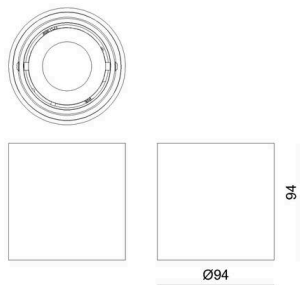

QANA

222-00009

QANA ROUND SD DECKENAUFBAULEUCHTE aus Aluminium, weiß, ähnlich RAL 9003, Lichtaustritt direkt, drehbar 350°, schwenkbar 20°, Dimmbarkeit: siehe Leuchtmittel, IP20,

SKIZZE

TECHNISCHE DETAILS

Leuchtmittel	QPAR 16 8W
Anzahl Fassungen	1x
Fassung	GU10
Dimmbarkeit	siehe Leuchtmittel
Lichtaustritt	direkt
Spannung	220-240V 50/60Hz
Höhe [mm]	94
Durchmesser [mm]	94
Schutzart	IP20
Schutzklasse	Schutzklasse I
Material	Aluminium
Farbe Leuchte	weiß
RAL	9003
Nettogewicht [kg]	0,45
EAN-Nummer	9010870140783