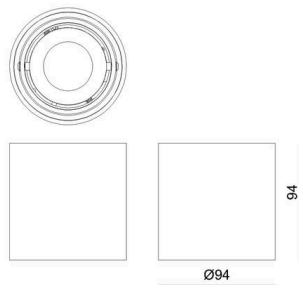

**QANA**

**222-00009**

QANA ROUND SD DECKENAUFBAULEUCHTE aus Aluminium, weiß, ähnlich RAL 9003, Lichtaustritt direkt, drehbar 350°, schwenkbar 20°, Dimmbarkeit: siehe Leuchtmittel, IP20,

**SKIZZE**

**TECHNISCHE DETAILS**

Leuchtmittel	QPAR 16 8W
Anzahl Fassungen	1x
Fassung	GU10
Dimmbarkeit	siehe Leuchtmittel
Lichtaustritt	direkt
Spannung	220-240V 50/60Hz
Höhe [mm]	94
Durchmesser [mm]	94
Schutzart	IP20
Schutzklasse	Schutzklasse I
Material	Aluminium
Farbe Leuchte	weiß
RAL	9003
Nettogewicht [kg]	0,45
EAN-Nummer	9010870140783