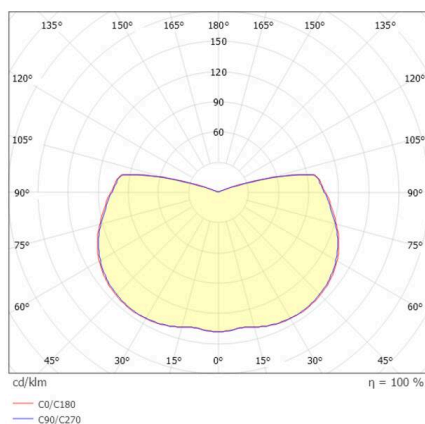

FYNN

333-s00112

FYNN-X F POLLERLEUCHE aus Aluminium, anthrazit, ähnlich RAL 7016, Lichtaustritt direkt, mit Betriebsgerät, Dimmbarkeit: on/off, IP65,

TECHNISCHE DETAILS

Leuchtmittel	LED
Systemleistung [W]	10,5
Lichtstrom [lm]	760/825
Lichtfarbe	2700/3000K
CRI	>90
Betriebsgerät	mit Betriebsgerät
Dimmbarkeit	on/off
Lichtaustritt	direkt
Spannung	220-240V 50/60Hz
Länge [mm]	100
Breite [mm]	100
Höhe [mm]	450
Schutzart	IP65
Schutzklasse	Schutzklasse I
Material	Aluminium
Farbe Leuchte	anthrazit
RAL	7016
Lebensdauer [h]	L80 B10 50 000
Umgebungstemperatur	-30° bis +45°
Energieeffizienzklasse	D
Anzahl Leuchten B16A	74
Nettogewicht [kg]	5,80
EAN-Nummer	9010979089044

SKIZZE

Energie Label

LICHTVERTEILUNGSKURVE

Die Werte sind Bemessungswerte. Leistung und Lichtstrom unterliegen initial einer Toleranz von +/- 10%. Toleranz der Farbtemperatur: +/- 150 K. Die Werte gelten, wenn nicht anders angegeben, für eine Umgebungstemperatur von 25°C.