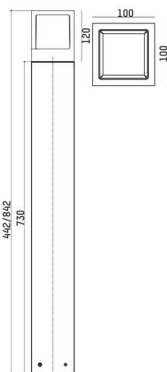

FYNN

333-s00112

FYNN-X F POLLERLEUCHE aus Aluminium, anthrazit, ähnlich RAL 7016, Lichtaustritt direkt, mit Betriebsgerät, Dimmbarkeit: on/off, IP65,

TECHNISCHE DETAILS

Leuchtmittel	LED
Systemleistung [W]	10,5
Lichtstrom [lm]	760/825
Lichtfarbe	2700/3000K
CRI	>90
Betriebsgerät	mit Betriebsgerät
Dimmbarkeit	on/off
Lichtaustritt	direkt
Spannung	220-240V 50/60Hz
Länge [mm]	100
Breite [mm]	100
Höhe [mm]	450
Schutzart	IP65
Schutzklasse	Schutzklasse I
Material	Aluminium
Farbe Leuchte	anthrazit
RAL	7016
Lebensdauer [h]	L80 B10 50 000
Umgebungstemperatur	-30° bis +45°
Energieeffizienzklasse	D
Anzahl Leuchten B16A	74
Nettogewicht [kg]	5,80
EAN-Nummer	9010979089044

SKIZZE

Energie Label

LICHTVERTEILUNGSKURVE

Die Werte sind Bemessungswerte. Leistung und Lichtstrom unterliegen initial einer Toleranz von +/- 10%. Toleranz der Farbtemperatur: +/- 150 K. Die Werte gelten, wenn nicht anders angegeben, für eine Umgebungstemperatur von 25°C.