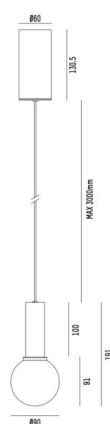

LORA 2

222-00341

DETTAGLI TECNICI

Altezza [mm]	92
Diametro [mm]	90
Classe di protezione	IP20
Materiale	vetro
Colore base	bianco
Colore vetro/paralume	bianco
Temperatura ambiente	da -20° a +35°
Peso netto [kg]	1,00
EAN numero	9010979422353

Etichetta energetica

DISEGNO

I valori indicati sono nominali. Tolleranza della potenza e del flusso luminoso +/- 10%.
Tolleranza della temperatura colore: +/- 150 K. I valori sono riferiti ad una temperatura ambiente di 25°C, salvo diversa indicazione.