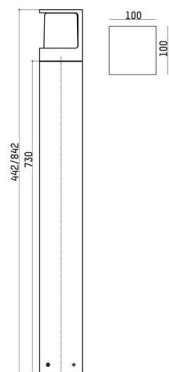

FYNN

333-s00111

FYNN-Y F POLLERLEUCHE aus Aluminium, anthrazit, ähnlich RAL 7016, Lichtaustritt direkt, mit Betriebsgerät, Dimmbarkeit: on/off, IP65,

TECHNISCHE DETAILS

Leuchtmittel	LED
Systemleistung [W]	10,5
Lichtstrom [lm]	485/515
Lichtfarbe	2700/3000K
CRI	>90
Betriebsgerät	mit Betriebsgerät
Dimmbarkeit	on/off
Lichtaustritt	direkt
Spannung	220-240V 50/60Hz
Länge [mm]	100
Breite [mm]	100
Höhe [mm]	850
Schutzart	IP65
Schutzklasse	Schutzklasse I
Material	Aluminium
Farbe Leuchte	anthrazit
RAL	7016
Lebensdauer [h]	L80 B10 50 000
Umgebungstemperatur	-30° bis +45°
Energieeffizienzklasse	D
Anzahl Leuchten B16A	74
Nettogewicht [kg]	6,80
EAN-Nummer	9010979088917

SKIZZE

Energie Label

LICHTVERTEILUNGSKURVE

Die Werte sind Bemessungswerte. Leistung und Lichtstrom unterliegen initial einer Toleranz von +/- 10%. Toleranz der Farbtemperatur: +/- 150 K. Die Werte gelten, wenn nicht anders angegeben, für eine Umgebungstemperatur von 25°C.