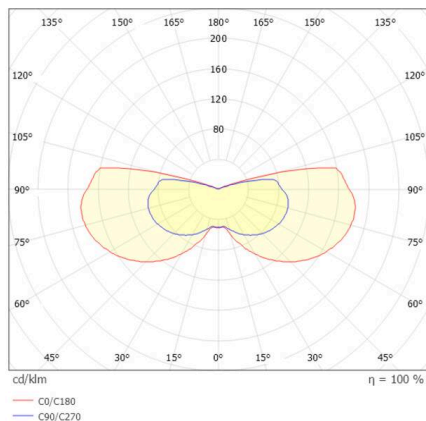

FYNN

333-s00111

FYNN-Y F POLLERLEUCHE aus Aluminium, anthrazit, ähnlich RAL 7016, Lichtaustritt direkt, mit Betriebsgerät, Dimmbarkeit: on/off, IP65,

TECHNISCHE DETAILS

Leuchtmittel	LED
Systemleistung [W]	10,5
Lichtstrom [lm]	485/515
Lichtfarbe	2700/3000K
CRI	>90
Betriebsgerät	mit Betriebsgerät
Dimmbarkeit	on/off
Lichtaustritt	direkt
Spannung	220-240V 50/60Hz
Länge [mm]	100
Breite [mm]	100
Höhe [mm]	850
Schutzart	IP65
Schutzklasse	Schutzklasse I
Material	Aluminium
Farbe Leuchte	anthrazit
RAL	7016
Lebensdauer [h]	L80 B10 50 000
Umgebungstemperatur	-30° bis +45°
Energieeffizienzklasse	D
Anzahl Leuchten B16A	74
Nettogewicht [kg]	6,80
EAN-Nummer	9010979088917

SKIZZE

Energie Label

LICHTVERTEILUNGSKURVE

Die Werte sind Bemessungswerte. Leistung und Lichtstrom unterliegen initial einer Toleranz von +/- 10%. Toleranz der Farbtemperatur: +/- 150 K. Die Werte gelten, wenn nicht anders angegeben, für eine Umgebungstemperatur von 25°C.