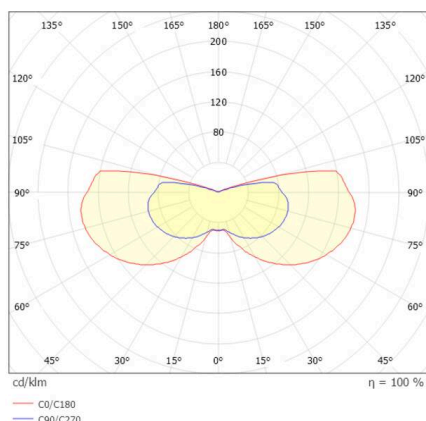

FYNN

333-s00111

FYNN-Y F POLLERLEUCHE aus Aluminium, anthrazit, ähnlich RAL 7016, Lichtaustritt direkt, mit Betriebsgerät, Dimmbarkeit: on/off, IP65,

TECHNISCHE DETAILS

Leuchtmittel	LED
Systemleistung [W]	10,5
Lichtstrom [lm]	485/515
Lichtfarbe	2700/3000K
CRI	>90
Betriebsgerät	mit Betriebsgerät
Dimmbarkeit	on/off
Lichtaustritt	direkt
Spannung	220-240V 50/60Hz
Länge [mm]	100
Breite [mm]	100
Höhe [mm]	850
Schutzart	IP65
Schutzklasse	Schutzklasse I
Material	Aluminium
Farbe Leuchte	anthrazit
RAL	7016
Lebensdauer [h]	L80 B10 50 000
Umgebungstemperatur	-30° bis +45°
Energieeffizienzklasse	D
Anzahl Leuchten B16A	74
Nettogewicht [kg]	6,80
EAN-Nummer	9010979088917

SKIZZE

Energie Label

LICHTVERTEILUNGSKURVE

Die Werte sind Bemessungswerte. Leistung und Lichtstrom unterliegen initial einer Toleranz von +/- 10%. Toleranz der Farbtemperatur: +/- 150 K. Die Werte gelten, wenn nicht anders angegeben, für eine Umgebungstemperatur von 25°C.