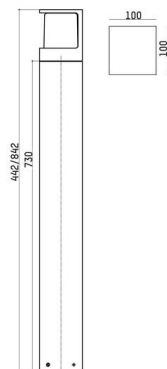

FYNN

333-s00111

FYNN-Y F POLLERLEUCHE aus Aluminium, anthrazit, ähnlich RAL 7016, Lichtaustritt direkt, mit Betriebsgerät, Dimmbarkeit: on/off, IP65,

TECHNISCHE DETAILS

Leuchtmittel	LED
Systemleistung [W]	10,5
Lichtstrom [lm]	485/515
Lichtfarbe	2700/3000K
CRI	>90
Betriebsgerät	mit Betriebsgerät
Dimmbarkeit	on/off
Lichtaustritt	direkt
Spannung	220-240V 50/60Hz
Länge [mm]	100
Breite [mm]	100
Höhe [mm]	850
Schutzart	IP65
Schutzklasse	Schutzklasse I
Material	Aluminium
Farbe Leuchte	anthrazit
RAL	7016
Lebensdauer [h]	L80 B10 50 000
Umgebungstemperatur	-30° bis +45°
Energieeffizienzklasse	D
Anzahl Leuchten B16A	74
Nettogewicht [kg]	6,80
EAN-Nummer	9010979088917

SKIZZE

Energie Label

LICHTVERTEILUNGSKURVE

Die Werte sind Bemessungswerte. Leistung und Lichtstrom unterliegen initial einer Toleranz von +/- 10%. Toleranz der Farbtemperatur: +/- 150 K. Die Werte gelten, wenn nicht anders angegeben, für eine Umgebungstemperatur von 25°C.