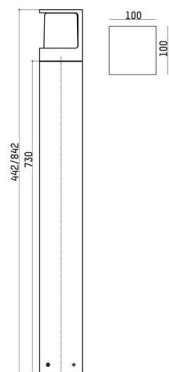

FYNN

333-s00110

FYNN-Y F POLLERLEUCHE aus Aluminium, anthrazit, ähnlich RAL 7016, Lichtaustritt direkt, mit Betriebsgerät, Dimmbarkeit: on/off, IP65,

TECHNISCHE DETAILS

Leuchtmittel	LED
Systemleistung [W]	10,5
Lichtstrom [lm]	485/515
Lichtfarbe	2700/3000K
CRI	>90
Betriebsgerät	mit Betriebsgerät
Dimmbarkeit	on/off
Lichtaustritt	direkt
Spannung	220-240V 50/60Hz
Länge [mm]	100
Breite [mm]	100
Höhe [mm]	450
Schutzart	IP65
Schutzklasse	Schutzklasse I
Material	Aluminium
Farbe Leuchte	anthrazit
RAL	7016
Lebensdauer [h]	L80 B10 50 000
Umgebungstemperatur	-30° bis +45°
Energieeffizienzklasse	D
Anzahl Leuchten B16A	74
Nettogewicht [kg]	5,80
EAN-Nummer	9010979088481

SKIZZE

Energie Label

LICHTVERTEILUNGSKURVE

Die Werte sind Bemessungswerte. Leistung und Lichtstrom unterliegen initial einer Toleranz von +/- 10%. Toleranz der Farbtemperatur: +/- 150 K. Die Werte gelten, wenn nicht anders angegeben, für eine Umgebungstemperatur von 25°C.