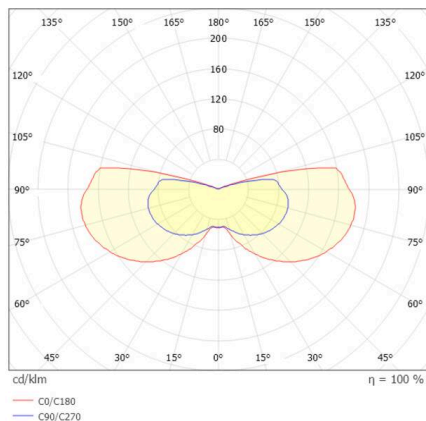

FYNN

333-s00110

FYNN-Y F POLLERLEUCHE aus Aluminium, anthrazit, ähnlich RAL 7016, Lichtaustritt direkt, mit Betriebsgerät, Dimmbarkeit: on/off, IP65,

TECHNISCHE DETAILS

Leuchtmittel	LED
Systemleistung [W]	10,5
Lichtstrom [lm]	485/515
Lichtfarbe	2700/3000K
CRI	>90
Betriebsgerät	mit Betriebsgerät
Dimmbarkeit	on/off
Lichtaustritt	direkt
Spannung	220-240V 50/60Hz
Länge [mm]	100
Breite [mm]	100
Höhe [mm]	450
Schutzart	IP65
Schutzklasse	Schutzklasse I
Material	Aluminium
Farbe Leuchte	anthrazit
RAL	7016
Lebensdauer [h]	L80 B10 50 000
Umgebungstemperatur	-30° bis +45°
Energieeffizienzklasse	D
Anzahl Leuchten B16A	74
Nettogewicht [kg]	5,80
EAN-Nummer	9010979088481

SKIZZE

Energie Label

LICHTVERTEILUNGSKURVE

Die Werte sind Bemessungswerte. Leistung und Lichtstrom unterliegen initial einer Toleranz von +/- 10%. Toleranz der Farbtemperatur: +/- 150 K. Die Werte gelten, wenn nicht anders angegeben, für eine Umgebungstemperatur von 25°C.