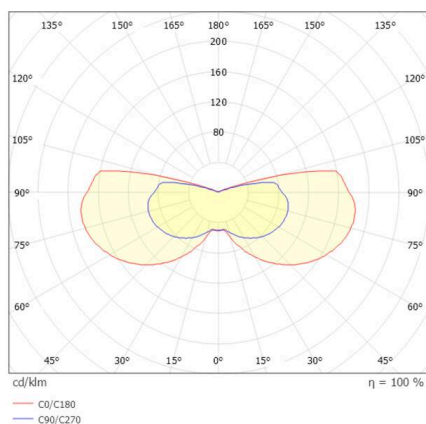

FYNN

333-s00110

FYNN-Y F POLLERLEUCHE aus Aluminium, anthrazit, ähnlich RAL 7016, Lichtaustritt direkt, mit Betriebsgerät, Dimmbarkeit: on/off, IP65,

TECHNISCHE DETAILS

Leuchtmittel	LED
Systemleistung [W]	10,5
Lichtstrom [lm]	485/515
Lichtfarbe	2700/3000K
CRI	>90
Betriebsgerät	mit Betriebsgerät
Dimmbarkeit	on/off
Lichtaustritt	direkt
Spannung	220-240V 50/60Hz
Länge [mm]	100
Breite [mm]	100
Höhe [mm]	450
Schutzart	IP65
Schutzklasse	Schutzklasse I
Material	Aluminium
Farbe Leuchte	anthrazit
RAL	7016
Lebensdauer [h]	L80 B10 50 000
Umgebungstemperatur	-30° bis +45°
Energieeffizienzklasse	D
Anzahl Leuchten B16A	74
Nettogewicht [kg]	5,80
EAN-Nummer	9010979088481

SKIZZE

Energie Label

LICHTVERTEILUNGSKURVE

Die Werte sind Bemessungswerte. Leistung und Lichtstrom unterliegen initial einer Toleranz von +/- 10%. Toleranz der Farbtemperatur: +/- 150 K. Die Werte gelten, wenn nicht anders angegeben, für eine Umgebungstemperatur von 25°C.