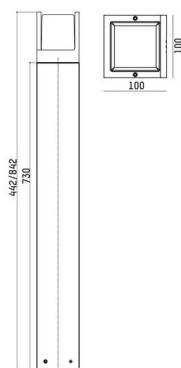

FYNN

333-s00109

FYNN-U F POLLERLEUCHTE aus Aluminium, anthrazit, ähnlich RAL 7016, Lichtaustritt direkt, mit Betriebsgerät, Dimmbarkeit: on/off, IP65,

TECHNISCHE DETAILS

Leuchtmittel	LED
Systemleistung [W]	10,5
Lichtstrom [lm]	515/560
Lichtfarbe	2700/3000K
CRI	>90
Betriebsgerät	mit Betriebsgerät
Dimmbarkeit	on/off
Lichtaustritt	direkt
Spannung	220-240V 50/60Hz
Länge [mm]	100
Breite [mm]	100
Höhe [mm]	850
Schutzart	IP65
Schutzklasse	Schutzklasse I
Material	Aluminium
Farbe Leuchte	anthrazit
RAL	7016
Lebensdauer [h]	L80 B10 50 000
Umgebungstemperatur	-30° bis +45°
Energieeffizienzklasse	D
Anzahl Leuchten B16A	74
Nettogewicht [kg]	6,80
EAN-Nummer	9010979086456

SKIZZE

Energie Label

LICHTVERTEILUNGSKURVE

Die Werte sind Bemessungswerte. Leistung und Lichtstrom unterliegen initial einer Toleranz von +/- 10%. Toleranz der Farbtemperatur: +/- 150 K. Die Werte gelten, wenn nicht anders angegeben, für eine Umgebungstemperatur von 25°C.