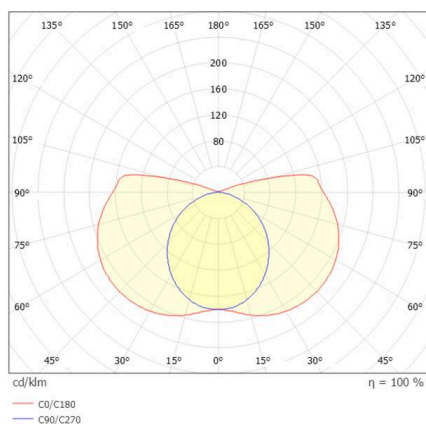

FYNN

333-s00109

FYNN-U F POLLERLEUCHTE aus Aluminium, anthrazit, ähnlich RAL 7016, Lichtaustritt direkt, mit Betriebsgerät, Dimmbarkeit: on/off, IP65,

TECHNISCHE DETAILS

Leuchtmittel	LED
Systemleistung [W]	10,5
Lichtstrom [lm]	515/560
Lichtfarbe	2700/3000K
CRI	>90
Betriebsgerät	mit Betriebsgerät
Dimmbarkeit	on/off
Lichtaustritt	direkt
Spannung	220-240V 50/60Hz
Länge [mm]	100
Breite [mm]	100
Höhe [mm]	850
Schutzart	IP65
Schutzklasse	Schutzklasse I
Material	Aluminium
Farbe Leuchte	anthrazit
RAL	7016
Lebensdauer [h]	L80 B10 50 000
Umgebungstemperatur	-30° bis +45°
Energieeffizienzklasse	D
Anzahl Leuchten B16A	74
Nettogewicht [kg]	6,80
EAN-Nummer	9010979086456

SKIZZE

Energie Label

LICHTVERTEILUNGSKURVE

Die Werte sind Bemessungswerte. Leistung und Lichtstrom unterliegen initial einer Toleranz von +/- 10%. Toleranz der Farbtemperatur: +/- 150 K. Die Werte gelten, wenn nicht anders angegeben, für eine Umgebungstemperatur von 25°C.