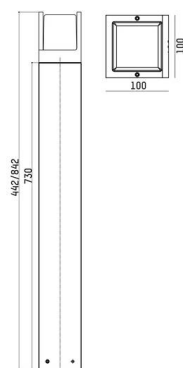

FYNN

333-s00109

FYNN-U F POLLERLEUCHTE aus Aluminium, anthrazit, ähnlich RAL 7016, Lichtaustritt direkt, mit Betriebsgerät, Dimmbarkeit: on/off, IP65,

SKIZZE

TECHNISCHE DETAILS

Leuchtmittel	LED
Systemleistung [W]	10,5
Lichtstrom [lm]	515/560
Lichtfarbe	2700/3000K
CRI	>90
Betriebsgerät	mit Betriebsgerät
Dimmbarkeit	on/off
Lichtaustritt	direkt
Spannung	220-240V 50/60Hz
Länge [mm]	100
Breite [mm]	100
Höhe [mm]	850
Schutzart	IP65
Schutzklasse	Schutzklasse I
Material	Aluminium
Farbe Leuchte	anthrazit
RAL	7016
Lebensdauer [h]	L80 B10 50 000
Umgebungstemperatur	-30° bis +45°
Energieeffizienzklasse	D
Anzahl Leuchten B16A	74
Nettogewicht [kg]	6,80
EAN-Nummer	9010979086456

Energie Label

LICHTVERTEILUNGSKURVE

Die Werte sind Bemessungswerte. Leistung und Lichtstrom unterliegen initial einer Toleranz von +/- 10%. Toleranz der Farbtemperatur: +/- 150 K. Die Werte gelten, wenn nicht anders angegeben, für eine Umgebungstemperatur von 25°C.