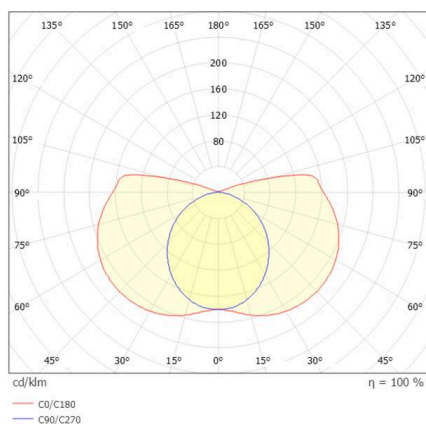

FYNN

333-s00109

FYNN-U F POLLERLEUCHTE aus Aluminium, anthrazit, ähnlich RAL 7016, Lichtaustritt direkt, mit Betriebsgerät, Dimmbarkeit: on/off, IP65,

SKIZZE

TECHNISCHE DETAILS

Leuchtmittel	LED
Systemleistung [W]	10,5
Lichtstrom [lm]	515/560
Lichtfarbe	2700/3000K
CRI	>90
Betriebsgerät	mit Betriebsgerät
Dimmbarkeit	on/off
Lichtaustritt	direkt
Spannung	220-240V 50/60Hz
Länge [mm]	100
Breite [mm]	100
Höhe [mm]	850
Schutzart	IP65
Schutzklasse	Schutzklasse I
Material	Aluminium
Farbe Leuchte	anthrazit
RAL	7016
Lebensdauer [h]	L80 B10 50 000
Umgebungstemperatur	-30° bis +45°
Energieeffizienzklasse	D
Anzahl Leuchten B16A	74
Nettogewicht [kg]	6,80
EAN-Nummer	9010979086456

Energie Label

LICHTVERTEILUNGSKURVE

Die Werte sind Bemessungswerte. Leistung und Lichtstrom unterliegen initial einer Toleranz von +/- 10%. Toleranz der Farbtemperatur: +/- 150 K. Die Werte gelten, wenn nicht anders angegeben, für eine Umgebungstemperatur von 25°C.