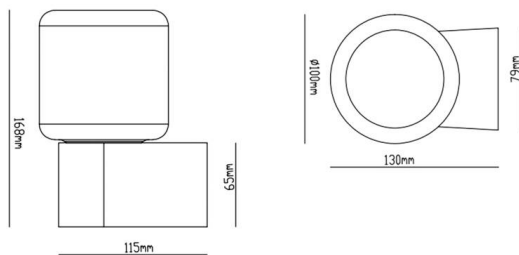

LANU W

222-s00123

LANU FLAT 2 W WANDAUFBAULEUCHTE chrom, ähnlich RAL 9003, weiß, Lichtaustritt direkt, Dimmbarkeit: siehe Leuchtmittel, IP44,

TECHNISCHE DETAILS

Anzahl Fassungen	1x
Fassung	G9
Dimmbarkeit	siehe Leuchtmittel
Lichtaustritt	direkt
Spannung	220-240V 50/60Hz
Länge [mm]	115
Breite [mm]	100
Höhe [mm]	168
Durchmesser [mm]	100
Schutzart	IP44
Schutzklasse	Schutzklasse I
Farbe Leuchte	chrom
RAL	9003
Farbe Glas/Schirm	weiß
Umgebungstemperatur	0° bis +35°
Nettogewicht [kg]	9,56
EAN-Nummer	9010979062597

SKIZZE

Energie Label

Die Werte sind Bemessungswerte. Leistung und Lichtstrom unterliegen initial einer Toleranz von +/- 10%.
Toleranz der Farbtemperatur: +/- 150 K. Die Werte gelten, wenn nicht anders angegeben, für eine Umgebungstemperatur von 25°C.