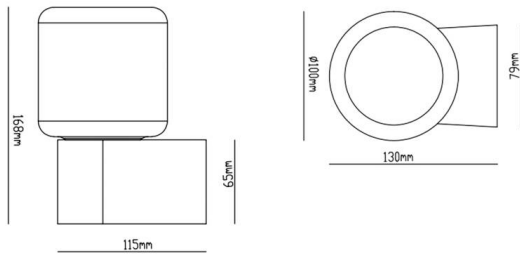

LANU W

222-s00122

LANU FLAT 2 W WANDAUFBAULEUCHTE schwarz, ähnlich RAL 9003, weiß, Lichtaustritt direkt, Dimmbarkeit: siehe Leuchtmittel, IP44,

TECHNISCHE DETAILS

| | |
|---------------------|--------------------|
| Anzahl Fassungen | 1x |
| Fassung | G9 |
| Dimmbarkeit | siehe Leuchtmittel |
| Lichtaustritt | direkt |
| Spannung | 220-240V 50/60Hz |
| Länge [mm] | 115 |
| Breite [mm] | 100 |
| Höhe [mm] | 168 |
| Durchmesser [mm] | 100 |
| Schutzart | IP44 |
| Schutzklasse | Schutzklasse I |
| Farbe Leuchte | schwarz |
| RAL | 9003 |
| Farbe Glas/Schirm | weiß |
| Umgebungstemperatur | 0° bis +35° |
| Nettogewicht [kg] | 9,56 |
| EAN-Nummer | 9010979062580 |

SKIZZE

Energie Label

Die Werte sind Bemessungswerte. Leistung und Lichtstrom unterliegen initial einer Toleranz von +/- 10%.
Toleranz der Farbtemperatur: +/- 150 K. Die Werte gelten, wenn nicht anders angegeben, für eine Umgebungstemperatur von 25°C.