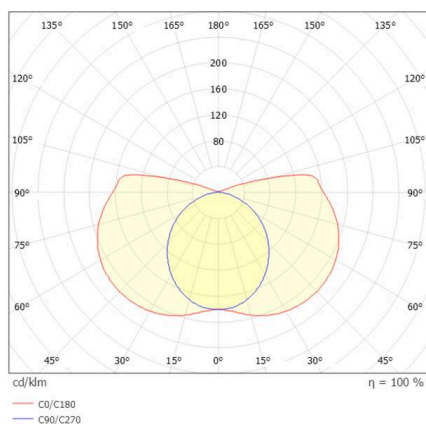

FYNN

333-s00108

FYNN-U F POLLERLEUCHE aus Aluminium, anthrazit, ähnlich RAL 7016, Lichtaustritt direkt, mit Betriebsgerät, Dimmbarkeit: on/off, IP65,

SKIZZE

TECHNISCHE DETAILS

Leuchtmittel	LED
Systemleistung [W]	10,5
Lichtstrom [lm]	515/560
Lichtfarbe	2700/3000K
CRI	>90
Betriebsgerät	mit Betriebsgerät
Dimmbarkeit	on/off
Lichtaustritt	direkt
Spannung	220-240V 50/60Hz
Länge [mm]	100
Breite [mm]	100
Höhe [mm]	450
Schutzart	IP65
Schutzklasse	Schutzklasse I
Material	Aluminium
Farbe Leuchte	anthrazit
RAL	7016
Lebensdauer [h]	L80 B10 50 000
Umgebungstemperatur	-30° bis +45°
Energieeffizienzklasse	D
Anzahl Leuchten B16A	74
Nettogewicht [kg]	5,80
EAN-Nummer	9010979086333

Energie Label

LICHTVERTEILUNGSKURVE

Die Werte sind Bemessungswerte. Leistung und Lichtstrom unterliegen initial einer Toleranz von +/- 10%. Toleranz der Farbtemperatur: +/- 150 K. Die Werte gelten, wenn nicht anders angegeben, für eine Umgebungstemperatur von 25°C.