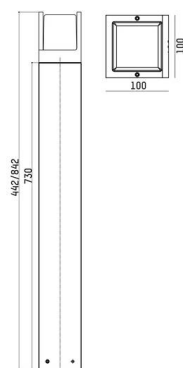

FYNN

333-s00108

FYNN-U F POLLERLEUCHE aus Aluminium, anthrazit, ähnlich RAL 7016, Lichtaustritt direkt, mit Betriebsgerät, Dimmbarkeit: on/off, IP65,

SKIZZE

TECHNISCHE DETAILS

Leuchtmittel	LED
Systemleistung [W]	10,5
Lichtstrom [lm]	515/560
Lichtfarbe	2700/3000K
CRI	>90
Betriebsgerät	mit Betriebsgerät
Dimmbarkeit	on/off
Lichtaustritt	direkt
Spannung	220-240V 50/60Hz
Länge [mm]	100
Breite [mm]	100
Höhe [mm]	450
Schutzart	IP65
Schutzklasse	Schutzklasse I
Material	Aluminium
Farbe Leuchte	anthrazit
RAL	7016
Lebensdauer [h]	L80 B10 50 000
Umgebungstemperatur	-30° bis +45°
Energieeffizienzklasse	D
Anzahl Leuchten B16A	74
Nettogewicht [kg]	5,80
EAN-Nummer	9010979086333

Energie Label

LICHTVERTEILUNGSKURVE

Die Werte sind Bemessungswerte. Leistung und Lichtstrom unterliegen initial einer Toleranz von +/- 10%. Toleranz der Farbtemperatur: +/- 150 K. Die Werte gelten, wenn nicht anders angegeben, für eine Umgebungstemperatur von 25°C.