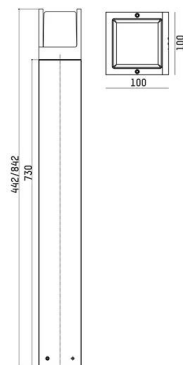

FYNN

333-s00108

FYNN-U F POLLERLEUCHTE aus Aluminium, anthrazit, ähnlich RAL 7016, Lichtaustritt direkt, mit Betriebsgerät, Dimmbarkeit: on/off, IP65,

SKIZZE

TECHNISCHE DETAILS

Leuchtmittel	LED
Systemleistung [W]	10,5
Lichtstrom [lm]	515/560
Lichtfarbe	2700/3000K
CRI	>90
Betriebsgerät	mit Betriebsgerät
Dimmbarkeit	on/off
Lichtaustritt	direkt
Spannung	220-240V 50/60Hz
Länge [mm]	100
Breite [mm]	100
Höhe [mm]	450
Schutzart	IP65
Schutzklasse	Schutzklasse I
Material	Aluminium
Farbe Leuchte	anthrazit
RAL	7016
Lebensdauer [h]	L80 B10 50 000
Umgebungstemperatur	-30° bis +45°
Energieeffizienzklasse	D
Anzahl Leuchten B16A	74
Nettogewicht [kg]	5,80
EAN-Nummer	9010979086333

Energie Label

LICHTVERTEILUNGSKURVE

Die Werte sind Bemessungswerte. Leistung und Lichtstrom unterliegen initial einer Toleranz von +/- 10%.
Toleranz der Farbtemperatur: +/- 150 K. Die Werte gelten, wenn nicht anders angegeben, für eine Umgebungstemperatur von 25°C.