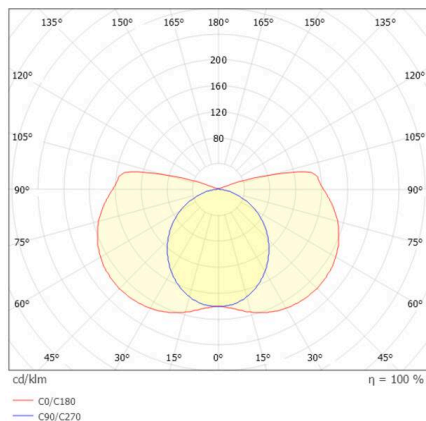

FYNN

333-s00108

FYNN-U F POLLERLEUCHTE aus Aluminium, anthrazit, ähnlich RAL 7016, Lichtaustritt direkt, mit Betriebsgerät, Dimmbarkeit: on/off, IP65,

SKIZZE

TECHNISCHE DETAILS

Leuchtmittel	LED
Systemleistung [W]	10,5
Lichtstrom [lm]	515/560
Lichtfarbe	2700/3000K
CRI	>90
Betriebsgerät	mit Betriebsgerät
Dimmbarkeit	on/off
Lichtaustritt	direkt
Spannung	220-240V 50/60Hz
Länge [mm]	100
Breite [mm]	100
Höhe [mm]	450
Schutzart	IP65
Schutzklasse	Schutzklasse I
Material	Aluminium
Farbe Leuchte	anthrazit
RAL	7016
Lebensdauer [h]	L80 B10 50 000
Umgebungstemperatur	-30° bis +45°
Energieeffizienzklasse	D
Anzahl Leuchten B16A	74
Nettogewicht [kg]	5,80
EAN-Nummer	9010979086333

Energie Label

LICHTVERTEILUNGSKURVE

Die Werte sind Bemessungswerte. Leistung und Lichtstrom unterliegen initial einer Toleranz von +/- 10%.
Toleranz der Farbtemperatur: +/- 150 K. Die Werte gelten, wenn nicht anders angegeben, für eine Umgebungstemperatur von 25°C.