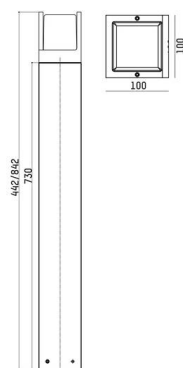

FYNN

333-s00108

FYNN-U F POLLERLEUCHTE aus Aluminium, anthrazit, ähnlich RAL 7016, Lichtaustritt direkt, mit Betriebsgerät, Dimmbarkeit: on/off, IP65,

TECHNISCHE DETAILS

Leuchtmittel	LED
Systemleistung [W]	10,5
Lichtstrom [lm]	515/560
Lichtfarbe	2700/3000K
CRI	>90
Betriebsgerät	mit Betriebsgerät
Dimmbarkeit	on/off
Lichtaustritt	direkt
Spannung	220-240V 50/60Hz
Länge [mm]	100
Breite [mm]	100
Höhe [mm]	450
Schutzart	IP65
Schutzklasse	Schutzklasse I
Material	Aluminium
Farbe Leuchte	anthrazit
RAL	7016
Lebensdauer [h]	L80 B10 50 000
Umgebungstemperatur	-30° bis +45°
Energieeffizienzklasse	D
Anzahl Leuchten B16A	74
Nettogewicht [kg]	5,80
EAN-Nummer	9010979086333

SKIZZE

Energie Label

LICHTVERTEILUNGSKURVE

Die Werte sind Bemessungswerte. Leistung und Lichtstrom unterliegen initial einer Toleranz von +/- 10%. Toleranz der Farbtemperatur: +/- 150 K. Die Werte gelten, wenn nicht anders angegeben, für eine Umgebungstemperatur von 25°C.