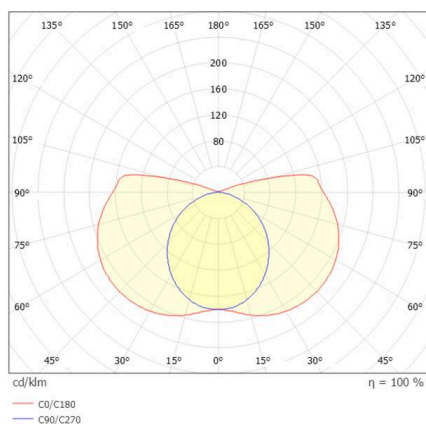

FYNN

333-s00108

FYNN-U F POLLERLEUCHTE aus Aluminium, anthrazit, ähnlich RAL 7016, Lichtaustritt direkt, mit Betriebsgerät, Dimmbarkeit: on/off, IP65,

TECHNISCHE DETAILS

Leuchtmittel	LED
Systemleistung [W]	10,5
Lichtstrom [lm]	515/560
Lichtfarbe	2700/3000K
CRI	>90
Betriebsgerät	mit Betriebsgerät
Dimmbarkeit	on/off
Lichtaustritt	direkt
Spannung	220-240V 50/60Hz
Länge [mm]	100
Breite [mm]	100
Höhe [mm]	450
Schutzart	IP65
Schutzklasse	Schutzklasse I
Material	Aluminium
Farbe Leuchte	anthrazit
RAL	7016
Lebensdauer [h]	L80 B10 50 000
Umgebungstemperatur	-30° bis +45°
Energieeffizienzklasse	D
Anzahl Leuchten B16A	74
Nettogewicht [kg]	5,80
EAN-Nummer	9010979086333

SKIZZE

Energie Label

LICHTVERTEILUNGSKURVE

Die Werte sind Bemessungswerte. Leistung und Lichtstrom unterliegen initial einer Toleranz von +/- 10%. Toleranz der Farbtemperatur: +/- 150 K. Die Werte gelten, wenn nicht anders angegeben, für eine Umgebungstemperatur von 25°C.