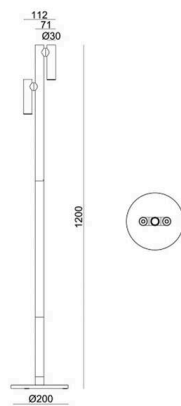

MIMO

333-00089

MIMO F STEHLEUCHTE aus Aluminium, anthrazit, ähnlich RAL 7016, Linse Accessoire: Ladestation, Ausstrahlwinkel 30°, Lichtaustritt direkt, UGR <16, schwenkbar 360°, Dimmbarkeit: Touch Dim, IP54, max. 12h autonomer Betrieb,

SKIZZE

TECHNISCHE DETAILS

Leuchtmittel	LED
Systemleistung [W]	2,2
Lichtstrom [lm]	50
Lichtfarbe	2700K
CRI	>80
UGR	<16
Optik	Linse
Dimmbarkeit	Touch Dim
Lichtaustritt	direkt
Ausstrahlwinkel	30°
Spannung	220-240V 50/60Hz
Breite [mm]	200
Höhe [mm]	1200
Durchmesser [mm]	200
Schutzart	IP54
Schutzklasse	Schutzklasse III
Material	Aluminium
Farbe Leuchte	anthrazit
RAL	7016
Energieeffizienzklasse	E
Nettogewicht [kg]	2,57
EAN-Nummer	9010979261228

LICHTVERTEILUNGSKURVE

Energie Label

Die Werte sind Bemessungswerte. Leistung und Lichtstrom unterliegen initial einer Toleranz von +/- 10%. Toleranz der Farbtemperatur: +/- 150 K. Die Werte gelten, wenn nicht anders angegeben, für eine Umgebungstemperatur von 25°C.