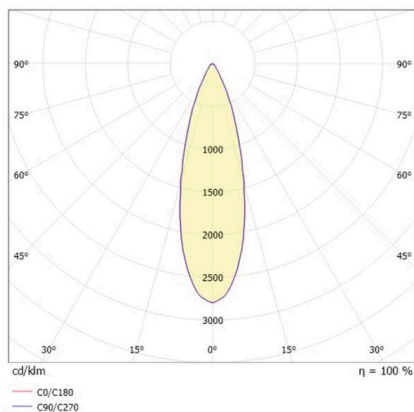

MIMO

333-00089

MIMO F STEHLEUCHTE aus Aluminium, anthrazit, ähnlich RAL 7016, Linse Accessoire: Ladestation, Ausstrahlwinkel 30°, Lichtaustritt direkt, UGR <16, schwenkbar 360°, Dimmbarkeit: Touch Dim, IP54, max. 12h autonomer Betrieb,

SKIZZE

TECHNISCHE DETAILS

Leuchtmittel	LED
Systemleistung [W]	2,2
Lichtstrom [lm]	50
Lichtfarbe	2700K
CRI	>80
UGR	<16
Optik	Linse
Dimmbarkeit	Touch Dim
Lichtaustritt	direkt
Ausstrahlwinkel	30°
Spannung	220-240V 50/60Hz
Breite [mm]	200
Höhe [mm]	1200
Durchmesser [mm]	200
Schutzart	IP54
Schutzklasse	Schutzklasse III
Material	Aluminium
Farbe Leuchte	anthrazit
RAL	7016
Energieeffizienzklasse	E
Nettogewicht [kg]	2,57
EAN-Nummer	9010979261228

LICHTVERTEILUNGSKURVE

Energie Label

Die Werte sind Bemessungswerte. Leistung und Lichtstrom unterliegen initial einer Toleranz von +/- 10%. Toleranz der Farbtemperatur: +/- 150 K. Die Werte gelten, wenn nicht anders angegeben, für eine Umgebungstemperatur von 25°C.