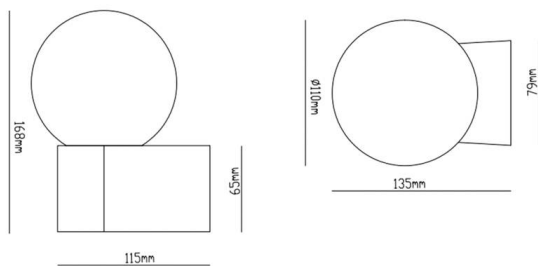

LANU W

222-00115

LANU ROUND W WANDAUFBAULEUCHTE chrom, weiß, Lichtaustritt direkt, Dimmbarkeit: siehe Leuchtmittel, IP44,

SKIZZE

TECHNISCHE DETAILS

Leuchtmittel	QT14 G9 5W
Anzahl Fassungen	1x
Fassung	G9
Dimmbarkeit	siehe Leuchtmittel
Lichtaustritt	direkt
Spannung	220-240V 50/60Hz
Länge [mm]	115
Breite [mm]	100
Höhe [mm]	168
Schutzart	IP44
Schutzklasse	Schutzklasse I
Farbe Leuchte	chrom
Farbe Glas/Schirm	weiß
Umgebungstemperatur	0° bis +35°
Nettogewicht [kg]	11,82
EAN-Nummer	9010870534469

Energie Label

Die Werte sind Bemessungswerte. Leistung und Lichtstrom unterliegen initial einer Toleranz von +/- 10%.
Toleranz der Farbtemperatur: +/- 150 K. Die Werte gelten, wenn nicht anders angegeben, für eine Umgebungstemperatur von 25°C.