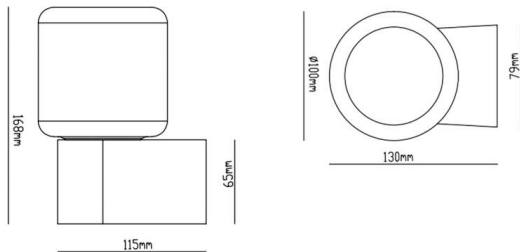

LANU W

222-s00121

LANU FLAT 2 W WANDAUFBAULEUCHTE weiß, ähnlich RAL 9003, weiß, Lichtaustritt direkt, Dimmbarkeit: siehe Leuchtmittel, IP44,

TECHNISCHE DETAILS

Anzahl Fassungen	1x
Fassung	G9
Dimmbarkeit	siehe Leuchtmittel
Lichtaustritt	direkt
Spannung	220-240V 50/60Hz
Länge [mm]	115
Breite [mm]	100
Höhe [mm]	168
Durchmesser [mm]	100
Schutzart	IP44
Schutzklasse	Schutzklasse I
Farbe Leuchte	weiß
RAL	9003
Farbe Glas/Schirm	weiß
Umgebungstemperatur	0° bis +35°
Nettogewicht [kg]	9,56
EAN-Nummer	9010979062573

SKIZZE

Energie Label

Die Werte sind Bemessungswerte. Leistung und Lichtstrom unterliegen initial einer Toleranz von +/- 10%.
Toleranz der Farbtemperatur: +/- 150 K. Die Werte gelten, wenn nicht anders angegeben, für eine Umgebungstemperatur von 25°C.