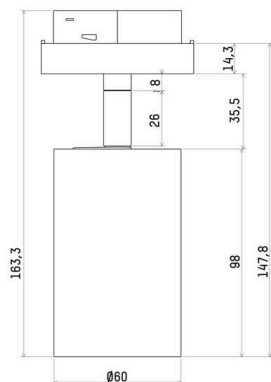

I valori indicati sono nominali. Tolleranza della potenza e del flusso luminoso +/- 10%.
Tolleranza della temperatura colore: +/- 150 K. I valori sono riferiti ad una temperatura ambiente di 25°C, salvo diversa indicazione.