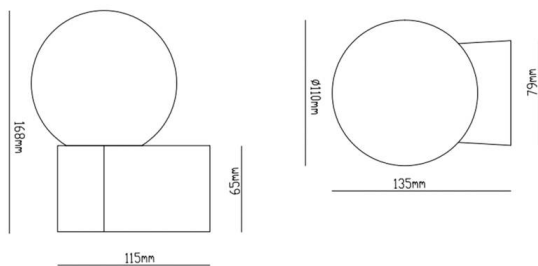

LANU W

222-00114

LANU ROUND W WANDAUFBAULEUCHTE schwarz, ähnlich RAL 9005, weiß, Lichtaustritt direkt, Dimmbarkeit: siehe Leuchtmittel, IP44,

SKIZZE

TECHNISCHE DETAILS

Leuchtmittel	QT14 G9 5W
Anzahl Fassungen	1x
Fassung	G9
Dimmbarkeit	siehe Leuchtmittel
Lichtaustritt	direkt
Spannung	220-240V 50/60Hz
Länge [mm]	115
Breite [mm]	100
Höhe [mm]	168
Schutzart	IP44
Schutzklasse	Schutzklasse I
Farbe Leuchte	schwarz
RAL	9005
Farbe Glas/Schirm	weiß
Umgebungstemperatur	0° bis +35°
Nettogewicht [kg]	11,82
EAN-Nummer	9010870534421

Energie Label

Die Werte sind Bemessungswerte. Leistung und Lichtstrom unterliegen initial einer Toleranz von +/- 10%.  
Toleranz der Farbtemperatur: +/- 150 K. Die Werte gelten, wenn nicht anders angegeben, für eine Umgebungstemperatur von 25°C.