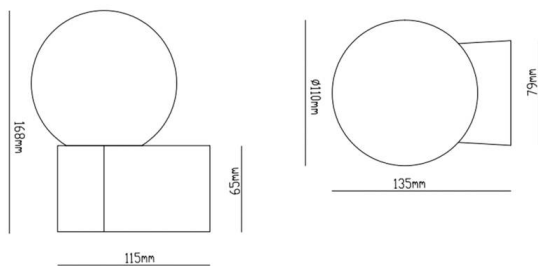

LANU W

222-00113

LANU ROUND W WANDAUFBAULEUCHTE weiß, ähnlich RAL 9003, weiß, Lichtaustritt direkt, Dimmbarkeit: siehe Leuchtmittel, IP44,

SKIZZE

TECHNISCHE DETAILS

Leuchtmittel	QT14 G9 5W
Anzahl Fassungen	1x
Fassung	G9
Dimmbarkeit	siehe Leuchtmittel
Lichtaustritt	direkt
Spannung	220-240V 50/60Hz
Länge [mm]	115
Breite [mm]	100
Höhe [mm]	168
Schutzart	IP44
Schutzklasse	Schutzklasse I
Farbe Leuchte	weiß
RAL	9003
Farbe Glas/Schirm	weiß
Umgebungstemperatur	0° bis +35°
Nettogewicht [kg]	11,82
EAN-Nummer	9010870534070

Energie Label

Die Werte sind Bemessungswerte. Leistung und Lichtstrom unterliegen initial einer Toleranz von +/- 10%.  
Toleranz der Farbtemperatur: +/- 150 K. Die Werte gelten, wenn nicht anders angegeben, für eine Umgebungstemperatur von 25°C.