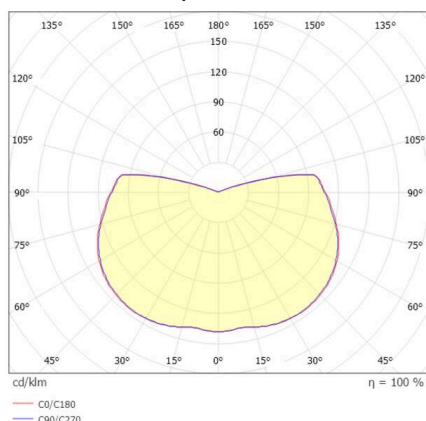

**FYNN**

**333-s00103**

FYNN-X W LUMINAIRE EN SAILLIE POUR PLAFOND ET MUR en aluminium, anthracite, RAL 7016, émission direct, avec driver, gradation: on/off, IP65

**ILLUSTRATION**

**DONNÉES TECHNIQUES**

Ampoule	LED
Puissance système [W]	10,5
Flux lumineux [lm]	760/825
Température de couleur	2700/3000K
CRI	>90
Driver	avec driver
Gradation	on/off
Émission de lumière	direct
Tension	220-240V 50/60Hz
Longueur [mm]	122
Largeur [mm]	100
Hauteur [mm]	100
Type de protection	IP65
Classe de protection	classe de protection I
Matériau	aluminium
Couleur du luminaire	anthracite
RAL	7016
Durée de vie [h]	L80 B10 50 000
Température ambiante	de -30° à +45°
Classe d'efficacité énergétique	D
Nombre de luminaires sur B16A	74
Poids net [kg]	0,90
EAN numéro	9010979085091

Label énergie

**COURBE PHOTOMÉTRIQUE**

Les valeurs indiquées sont des valeurs assignées. La puissance et le flux lumineux sous soumis à une tolérance d'environ 10 %. Tolérance de la température de couleur: +/- 150 K. Sauf indication contraire, les valeurs s'appliquent à une température ambiante de 25 °C.