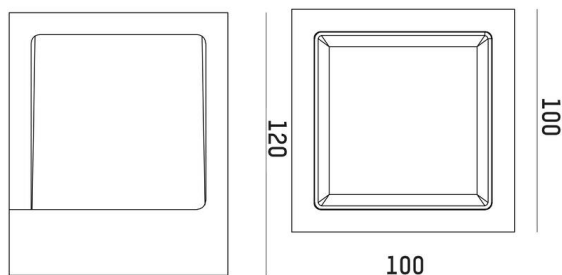

**FYNN**

**333-s00103**

FYNN-X W LUMINAIRE EN SAILLIE POUR PLAFOND ET MUR en aluminium, anthracite, RAL 7016, émission direct, avec driver, gradation: on/off, IP65

**ILLUSTRATION**

**DONNÉES TECHNIQUES**

Ampoule	LED
Puissance système [W]	10,5
Flux lumineux [lm]	760/825
Température de couleur	2700/3000K
CRI	>90
Driver	avec driver
Gradation	on/off
Émission de lumière	direct
Tension	220-240V 50/60Hz
Longueur [mm]	122
Largeur [mm]	100
Hauteur [mm]	100
Type de protection	IP65
Classe de protection	classe de protection I
Matériau	aluminium
Couleur du luminaire	anthracite
RAL	7016
Durée de vie [h]	L80 B10 50 000
Température ambiante	de -30° à +45°
Classe d'efficacité énergétique	D
Nombre de luminaires sur B16A	74
Poids net [kg]	0,90
EAN numéro	9010979085091

Label énergie

**COURBE PHOTOMÉTRIQUE**

Les valeurs indiquées sont des valeurs assignées. La puissance et le flux lumineux sous soumis à une tolérance d'environ 10 %. Tolérance de la température de couleur: +/- 150 K. Sauf indication contraire, les valeurs s'appliquent à une température ambiante de 25 °C.