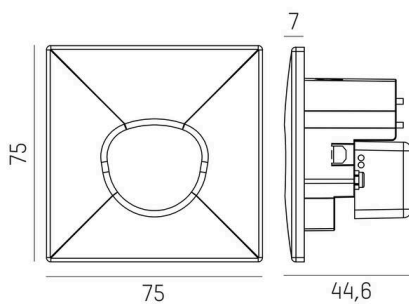

**WALL 68R**

**222-00109**

WALL 68R SINA IP WANDEINBAULEUCHTE aus Aluminium, schwarz, ähnlich RAL 9005, Glas klar Ausstrahlwinkel asymmetrisch, Lichtaustritt direkt, mit Betriebsgerät, Dimmbarkeit: on/off Multilumen, Durchgangsverdrahtung 3x1,5mm², IP44/IP20,

**SKIZZE**

**TECHNISCHE DETAILS**

Leuchtmittel	LED
Systemleistung [W]	4
Lichtstrom [lm]	130
Lichtfarbe	2700K/3000K/4000K
CRI	>90
Optik	Glas klar
Betriebsgerät	mit Betriebsgerät
Dimmbarkeit	on/off Multilumen
Lichtaustritt	direkt
Ausstrahlwinkel	asymmetrisch
Spannung	220-240V 50/60Hz
Durchgangsverdrahtung	3x1,5mm²
Länge [mm]	75
Breite [mm]	75
Höhe [mm]	44,6
Deckenausschnitt [mm]	68
Einbautiefe [mm]	60
Schutzart	IP44/IP20
Schutzklasse	Schutzklasse I
Stoßfestigkeit	IK04
Material	Aluminium
Farbe Leuchte	schwarz
RAL	9005
Energieeffizienzklasse	F
Anzahl Leuchten B16A	56
Nettogewicht [kg]	0,18
EAN-Nummer	9010870528130

**LICHTVERTEILUNGSKURVE**

Energie Label

Die Werte sind Bemessungswerte. Leistung und Lichtstrom unterliegen initial einer Toleranz von +/- 10%. Toleranz der Farbtemperatur: +/- 150 K. Die Werte gelten, wenn nicht anders angegeben, für eine Umgebungstemperatur von 25°C.