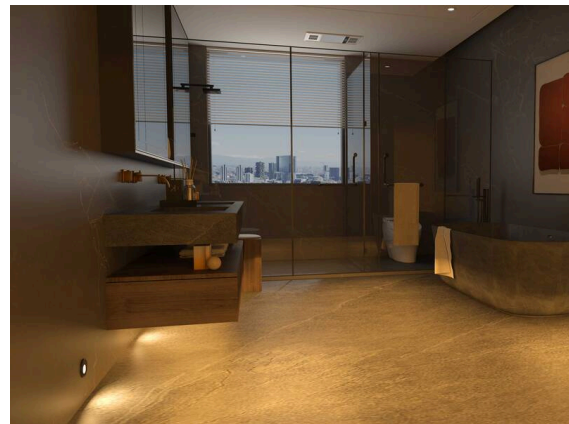

**WALL 68R**

**222-00109**

WALL 68R SINA IP WANDEINBAULEUCHTE aus Aluminium, schwarz, ähnlich RAL 9005, Glas klar Ausstrahlwinkel asymmetrisch, Lichtaustritt direkt, mit Betriebsgerät, Dimmbarkeit: on/off Multilumen, Durchgangsverdrahtung 3x1,5mm², IP44/IP20,