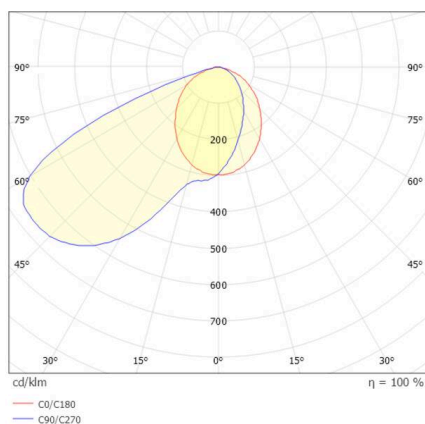

**WALL 68R**

**222-00109**

WALL 68R SINA IP WANDEINBAULEUCHTE aus Aluminium, schwarz, ähnlich RAL 9005, Glas klar Ausstrahlwinkel asymmetrisch, Lichtaustritt direkt, mit Betriebsgerät, Dimmbarkeit: on/off Multilumen, Durchgangsverdrahtung 3x1,5mm², IP44/IP20,

**SKIZZE**

**TECHNISCHE DETAILS**

Leuchtmittel	LED
Systemleistung [W]	4
Lichtstrom [lm]	130
Lichtfarbe	2700K/3000K/4000K
CRI	>90
Optik	Glas klar
Betriebsgerät	mit Betriebsgerät
Dimmbarkeit	on/off Multilumen
Lichtaustritt	direkt
Ausstrahlwinkel	asymmetrisch
Spannung	220-240V 50/60Hz
Durchgangsverdrahtung	3x1,5mm²
Länge [mm]	75
Breite [mm]	75
Höhe [mm]	44,6
Deckenausschnitt [mm]	68
Einbautiefe [mm]	60
Schutzart	IP44/IP20
Schutzklasse	Schutzklasse I
Stoßfestigkeit	IK04
Material	Aluminium
Farbe Leuchte	schwarz
RAL	9005
Energieeffizienzklasse	F
Anzahl Leuchten B16A	56
Nettogewicht [kg]	0,18
EAN-Nummer	9010870528130

**LICHTVERTEILUNGSKURVE**

Energie Label

Die Werte sind Bemessungswerte. Leistung und Lichtstrom unterliegen initial einer Toleranz von +/- 10%. Toleranz der Farbtemperatur: +/- 150 K. Die Werte gelten, wenn nicht anders angegeben, für eine Umgebungstemperatur von 25°C.