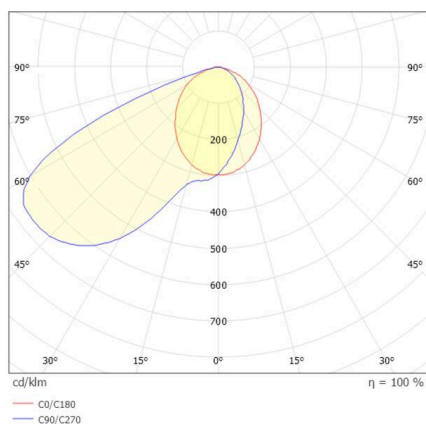

**WALL 68R**

**222-00109**

WALL 68R SINA IP WANDEINBAULEUCHTE aus Aluminium, schwarz, ähnlich RAL 9005, Glas klar Ausstrahlwinkel asymmetrisch, Lichtaustritt direkt, mit Betriebsgerät, Dimmbarkeit: on/off Multilumen, Durchgangsverdrahtung 3x1,5mm², IP44/IP20,

**SKIZZE**

**TECHNISCHE DETAILS**

Leuchtmittel	LED
Systemleistung [W]	4
Lichtstrom [lm]	130
Lichtfarbe	2700K/3000K/4000K
CRI	>90
Optik	Glas klar
Betriebsgerät	mit Betriebsgerät
Dimmbarkeit	on/off Multilumen
Lichtaustritt	direkt
Ausstrahlwinkel	asymmetrisch
Spannung	220-240V 50/60Hz
Durchgangsverdrahtung	3x1,5mm²
Länge [mm]	75
Breite [mm]	75
Höhe [mm]	44,6
Deckenausschnitt [mm]	68
Einbautiefe [mm]	60
Schutzart	IP44/IP20
Schutzklasse	Schutzklasse I
Stoßfestigkeit	IK04
Material	Aluminium
Farbe Leuchte	schwarz
RAL	9005
Energieeffizienzklasse	F
Anzahl Leuchten B16A	56
Nettogewicht [kg]	0,18
EAN-Nummer	9010870528130

**LICHTVERTEILUNGSKURVE**

Energie Label

Die Werte sind Bemessungswerte. Leistung und Lichtstrom unterliegen initial einer Toleranz von +/- 10%. Toleranz der Farbtemperatur: +/- 150 K. Die Werte gelten, wenn nicht anders angegeben, für eine Umgebungstemperatur von 25°C.