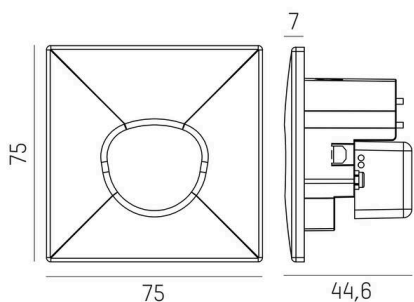

**WALL 68R**

**222-00109**

WALL 68R SINA IP WANDEINBAULEUCHTE aus Aluminium, schwarz, ähnlich RAL 9005, Glas klar Ausstrahlwinkel asymmetrisch, Lichtaustritt direkt, mit Betriebsgerät, Dimmbarkeit: on/off Multilumen, Durchgangsverdrahtung 3x1,5mm², IP44/IP20,

**SKIZZE**

**TECHNISCHE DETAILS**

Leuchtmittel	LED
Systemleistung [W]	4
Lichtstrom [lm]	130
Lichtfarbe	2700K/3000K/4000K
CRI	>90
Optik	Glas klar
Betriebsgerät	mit Betriebsgerät
Dimmbarkeit	on/off Multilumen
Lichtaustritt	direkt
Ausstrahlwinkel	asymmetrisch
Spannung	220-240V 50/60Hz
Durchgangsverdrahtung	3x1,5mm²
Länge [mm]	75
Breite [mm]	75
Höhe [mm]	44,6
Deckenausschnitt [mm]	68
Einbautiefe [mm]	60
Schutzart	IP44/IP20
Schutzklasse	Schutzklasse I
Stoßfestigkeit	IK04
Material	Aluminium
Farbe Leuchte	schwarz
RAL	9005
Energieeffizienzklasse	F
Anzahl Leuchten B16A	56
Nettogewicht [kg]	0,18
EAN-Nummer	9010870528130

**LICHTVERTEILUNGSKURVE**

Energie Label

Die Werte sind Bemessungswerte. Leistung und Lichtstrom unterliegen initial einer Toleranz von +/- 10%. Toleranz der Farbtemperatur: +/- 150 K. Die Werte gelten, wenn nicht anders angegeben, für eine Umgebungstemperatur von 25°C.