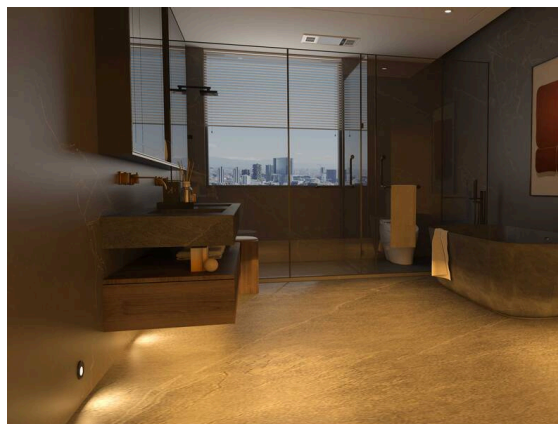

**WALL 68R**

**222-00109**

WALL 68R SINA IP WANDEINBAULEUCHTE aus Aluminium, schwarz, ähnlich RAL 9005, Glas klar Ausstrahlwinkel asymmetrisch, Lichtaustritt direkt, mit Betriebsgerät, Dimmbarkeit: on/off Multilumen, Durchgangsverdrahtung 3x1,5mm², IP44/IP20,