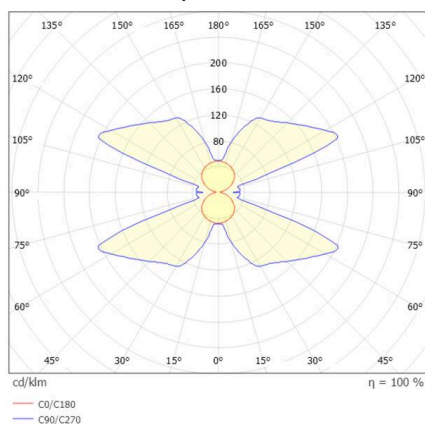

FORO

222-00327

FORO LONG W LUMINAIRE EN APPLIQUE MURALE noir, RAL 9005, émission direct/indirect, avec driver, max. 500mA, gradation: coupure de phase descendante, IP20

ILLUSTRATION

DONNÉES TECHNIQUES

Ampoule	LED
Puissance système [W]	11
Flux lumineux [lm]	955/1020
Courant secondaire [mA]	500
Température de couleur	2700/3000K
CRI	>90
Driver	avec driver
Gradation	coupure de phase descendante
Émission de lumière	direct/indirect
Tension	220-240V 50/60Hz
Longueur [mm]	300
Largeur [mm]	70
Hauteur [mm]	100
Type de protection	IP20
Classe de protection	classe de protection I
Couleur du luminaire	noir
RAL	9005
Température ambiante	de 0° à +35°
Classe d'efficacité énergétique	D
Nombre de luminaires sur B16A	224
Poids net [kg]	1,00
EAN numéro	9010979403451

Label énergie

COURBE PHOTOMÉTRIQUE

Les valeurs indiquées sont des valeurs assignées. La puissance et le flux lumineux sous soumis à une tolérance d'environ 10 %.
Tolérance de la température de couleur: +/- 150 K. Sauf indication contraire, les valeurs s'appliquent à une température ambiante de 25 °C.