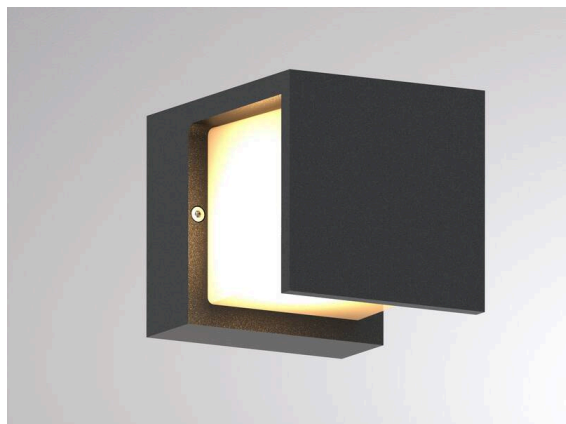

FYNN

333-s00102

FYNN-Y W WAND-DECKEN AUFBAULEUCHE aus Aluminium, anthrazit, ähnlich RAL 7016, Lichtaustritt direkt, mit Betriebsgerät, Dimmbarkeit: on/off, IP65,

TECHNISCHE DETAILS

Leuchtmittel	LED
Systemleistung [W]	10,5
Lichtstrom [lm]	485/515
Lichtfarbe	2700/3000K
CRI	>90
Betriebsgerät	mit Betriebsgerät
Dimmbarkeit	on/off
Lichtaustritt	direkt
Spannung	220-240V 50/60Hz
Länge [mm]	122
Breite [mm]	100
Höhe [mm]	100
Schutzart	IP65
Schutzklasse	Schutzklasse I
Material	Aluminium
Farbe Leuchte	anthrazit
RAL	7016
Lebensdauer [h]	L80 B10 50 000
Umgebungstemperatur	-30° bis +45°
Energieeffizienzklasse	D
Anzahl Leuchten B16A	74
Nettogewicht [kg]	0,90
EAN-Nummer	9010979083691