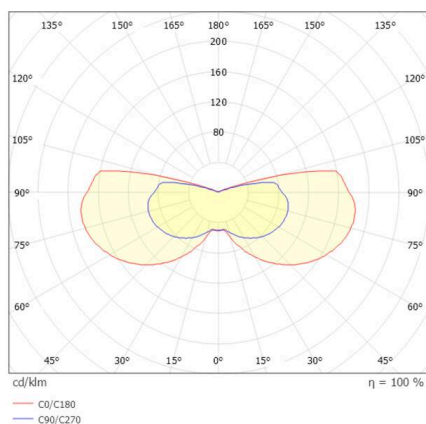

FYNN

333-s00102

FYNN-Y W WAND-DECKEN AUFBAULEUCHE aus Aluminium, anthrazit, ähnlich RAL 7016, Lichtaustritt direkt, mit Betriebsgerät, Dimmbarkeit: on/off, IP65,

TECHNISCHE DETAILS

Leuchtmittel	LED
Systemleistung [W]	10,5
Lichtstrom [lm]	485/515
Lichtfarbe	2700/3000K
CRI	>90
Betriebsgerät	mit Betriebsgerät
Dimmbarkeit	on/off
Lichtaustritt	direkt
Spannung	220-240V 50/60Hz
Länge [mm]	122
Breite [mm]	100
Höhe [mm]	100
Schutzart	IP65
Schutzklasse	Schutzklasse I
Material	Aluminium
Farbe Leuchte	anthrazit
RAL	7016
Lebensdauer [h]	L80 B10 50 000
Umgebungstemperatur	-30° bis +45°
Energieeffizienzklasse	D
Anzahl Leuchten B16A	74
Nettogewicht [kg]	0,90
EAN-Nummer	9010979083691

SKIZZE

Energie Label

LICHTVERTEILUNGSKURVE

Die Werte sind Bemessungswerte. Leistung und Lichtstrom unterliegen initial einer Toleranz von +/- 10%. Toleranz der Farbtemperatur: +/- 150 K. Die Werte gelten, wenn nicht anders angegeben, für eine Umgebungstemperatur von 25°C.