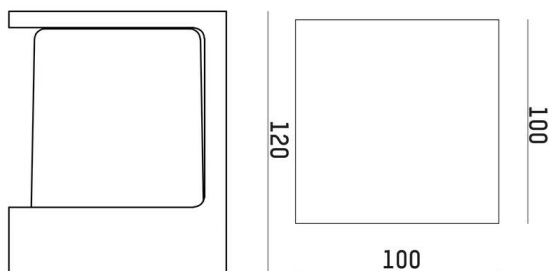

FYNN

333-s00102

FYNN-Y W WAND-DECKEN AUFBAULEUCHE aus Aluminium, anthrazit, ähnlich RAL 7016, Lichtaustritt direkt, mit Betriebsgerät, Dimmbarkeit: on/off, IP65,

TECHNISCHE DETAILS

Leuchtmittel	LED
Systemleistung [W]	10,5
Lichtstrom [lm]	485/515
Lichtfarbe	2700/3000K
CRI	>90
Betriebsgerät	mit Betriebsgerät
Dimmbarkeit	on/off
Lichtaustritt	direkt
Spannung	220-240V 50/60Hz
Länge [mm]	122
Breite [mm]	100
Höhe [mm]	100
Schutzart	IP65
Schutzklasse	Schutzklasse I
Material	Aluminium
Farbe Leuchte	anthrazit
RAL	7016
Lebensdauer [h]	L80 B10 50 000
Umgebungstemperatur	-30° bis +45°
Energieeffizienzklasse	D
Anzahl Leuchten B16A	74
Nettogewicht [kg]	0,90
EAN-Nummer	9010979083691

SKIZZE

Energie Label

LICHTVERTEILUNGSKURVE

Die Werte sind Bemessungswerte. Leistung und Lichtstrom unterliegen initial einer Toleranz von +/- 10%. Toleranz der Farbtemperatur: +/- 150 K. Die Werte gelten, wenn nicht anders angegeben, für eine Umgebungstemperatur von 25°C.