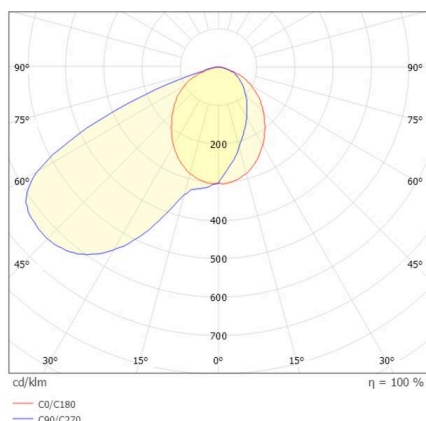

WALL 68R

222-00107

WALL 68R SINA IP WANDEINBAULEUCHTE aus Aluminium, weiß, ähnlich RAL 9003, Glas klar Ausstrahlwinkel asymmetrisch, Lichtaustritt direkt, mit Betriebsgerät, Dimmbarkeit: on/off Multilumen, Durchgangsverdrahtung 3x1,5mm², IP44/IP20,

SKIZZE

TECHNISCHE DETAILS

Leuchtmittel	LED
Systemleistung [W]	4
Lichtstrom [lm]	140
Lichtfarbe	2700K/3000K/4000K
CRI	>90
Optik	Glas klar
Betriebsgerät	mit Betriebsgerät
Dimmbarkeit	on/off Multilumen
Lichtaustritt	direkt
Ausstrahlwinkel	asymmetrisch
Spannung	220-240V 50/60Hz
Durchgangsverdrahtung	3x1,5mm ²
Länge [mm]	75
Breite [mm]	75
Höhe [mm]	44,6
Deckenausschnitt [mm]	68
Einbautiefe [mm]	60
Schutzart	IP44/IP20
Schutzklasse	Schutzklasse I
Stoßfestigkeit	IK04
Material	Aluminium
Farbe Leuchte	weiß
RAL	9003
Energieeffizienzklasse	F
Anzahl Leuchten B16A	56
Nettogewicht [kg]	0,18
EAN-Nummer	9010870528055

LICHTVERTEILUNGSKURVE

Energie Label

Die Werte sind Bemessungswerte. Leistung und Lichtstrom unterliegen initial einer Toleranz von +/- 10%.
Toleranz der Farbtemperatur: +/- 150 K. Die Werte gelten, wenn nicht anders angegeben, für eine Umgebungstemperatur von 25°C.