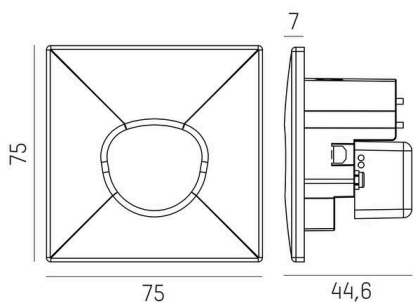

WALL 68R

222-00107

WALL 68R SINA IP WANDEINBAULEUCHTE aus Aluminium, weiß, ähnlich RAL 9003, Glas klar Ausstrahlwinkel asymmetrisch, Lichtaustritt direkt, mit Betriebsgerät, Dimmbarkeit: on/off Multilumen, Durchgangsverdrahtung 3x1,5mm², IP44/IP20,

SKIZZE

TECHNISCHE DETAILS

Leuchtmittel	LED
Systemleistung [W]	4
Lichtstrom [lm]	140
Lichtfarbe	2700K/3000K/4000K
CRI	>90
Optik	Glas klar
Betriebsgerät	mit Betriebsgerät
Dimmbarkeit	on/off Multilumen
Lichtaustritt	direkt
Ausstrahlwinkel	asymmetrisch
Spannung	220-240V 50/60Hz
Durchgangsverdrahtung	3x1,5mm ²
Länge [mm]	75
Breite [mm]	75
Höhe [mm]	44,6
Deckenausschnitt [mm]	68
Einbautiefe [mm]	60
Schutzart	IP44/IP20
Schutzklasse	Schutzklasse I
Stoßfestigkeit	IK04
Material	Aluminium
Farbe Leuchte	weiß
RAL	9003
Energieeffizienzklasse	F
Anzahl Leuchten B16A	56
Nettogewicht [kg]	0,18
EAN-Nummer	9010870528055

LICHTVERTEILUNGSKURVE

Energie Label

Die Werte sind Bemessungswerte. Leistung und Lichtstrom unterliegen initial einer Toleranz von +/- 10%.
Toleranz der Farbtemperatur: +/- 150 K. Die Werte gelten, wenn nicht anders angegeben, für eine Umgebungstemperatur von 25°C.