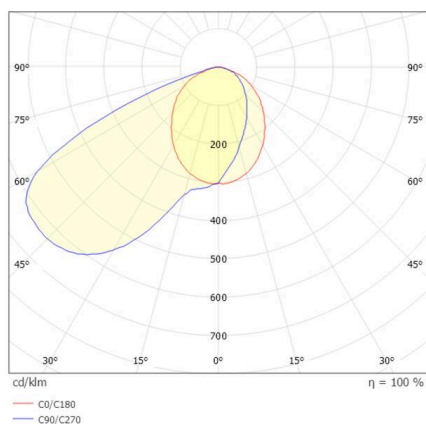

WALL 68R

222-00107

WALL 68R SINA IP WANDEINBAULEUCHTE aus Aluminium, weiß, ähnlich RAL 9003, Glas klar Ausstrahlwinkel asymmetrisch, Lichtaustritt direkt, mit Betriebsgerät, Dimmbarkeit: on/off Multilumen, Durchgangsverdrahtung 3x1,5mm², IP44/IP20,

SKIZZE

TECHNISCHE DETAILS

Leuchtmittel	LED
Systemleistung [W]	4
Lichtstrom [lm]	140
Lichtfarbe	2700K/3000K/4000K
CRI	>90
Optik	Glas klar
Betriebsgerät	mit Betriebsgerät
Dimmbarkeit	on/off Multilumen
Lichtaustritt	direkt
Ausstrahlwinkel	asymmetrisch
Spannung	220-240V 50/60Hz
Durchgangsverdrahtung	3x1,5mm ²
Länge [mm]	75
Breite [mm]	75
Höhe [mm]	44,6
Deckenausschnitt [mm]	68
Einbautiefe [mm]	60
Schutzart	IP44/IP20
Schutzklasse	Schutzklasse I
Stoßfestigkeit	IK04
Material	Aluminium
Farbe Leuchte	weiß
RAL	9003
Energieeffizienzklasse	F
Anzahl Leuchten B16A	56
Nettogewicht [kg]	0,18
EAN-Nummer	9010870528055

LICHTVERTEILUNGSKURVE

Energie Label

Die Werte sind Bemessungswerte. Leistung und Lichtstrom unterliegen initial einer Toleranz von +/- 10%. Toleranz der Farbtemperatur: +/- 150 K. Die Werte gelten, wenn nicht anders angegeben, für eine Umgebungstemperatur von 25°C.