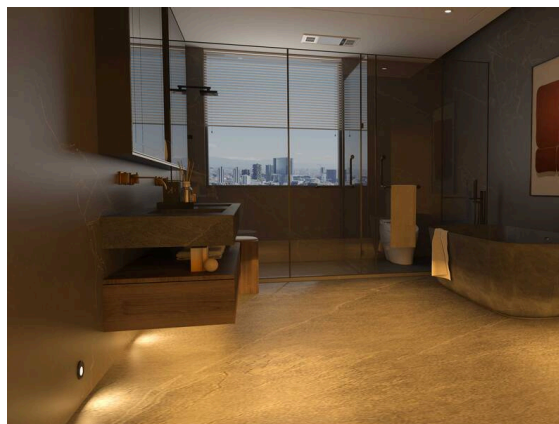

WALL 68R

222-00107

WALL 68R SINA IP WANDEINBAULEUCHTE aus Aluminium, weiß, ähnlich RAL 9003, Glas klar Ausstrahlwinkel asymmetrisch, Lichtaustritt direkt, mit Betriebsgerät, Dimmbarkeit: on/off Multilumen, Durchgangsverdrahtung 3x1,5mm², IP44/IP20,