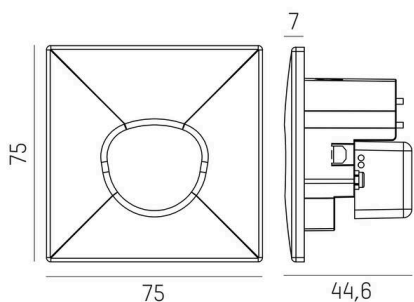

WALL 68R

222-00107

WALL 68R SINA IP WANDEINBAULEUCHTE aus Aluminium, weiß, ähnlich RAL 9003, Glas klar Ausstrahlwinkel asymmetrisch, Lichtaustritt direkt, mit Betriebsgerät, Dimmbarkeit: on/off Multilumen, Durchgangsverdrahtung 3x1,5mm², IP44/IP20,

SKIZZE

TECHNISCHE DETAILS

Leuchtmittel	LED
Systemleistung [W]	4
Lichtstrom [lm]	140
Lichtfarbe	2700K/3000K/4000K
CRI	>90
Optik	Glas klar
Betriebsgerät	mit Betriebsgerät
Dimmbarkeit	on/off Multilumen
Lichtaustritt	direkt
Ausstrahlwinkel	asymmetrisch
Spannung	220-240V 50/60Hz
Durchgangsverdrahtung	3x1,5mm ²
Länge [mm]	75
Breite [mm]	75
Höhe [mm]	44,6
Deckenausschnitt [mm]	68
Einbautiefe [mm]	60
Schutzart	IP44/IP20
Schutzklasse	Schutzklasse I
Stoßfestigkeit	IK04
Material	Aluminium
Farbe Leuchte	weiß
RAL	9003
Energieeffizienzklasse	F
Anzahl Leuchten B16A	56
Nettogewicht [kg]	0,18
EAN-Nummer	9010870528055

LICHTVERTEILUNGSKURVE

Energie Label

Die Werte sind Bemessungswerte. Leistung und Lichtstrom unterliegen initial einer Toleranz von +/- 10%. Toleranz der Farbtemperatur: +/- 150 K. Die Werte gelten, wenn nicht anders angegeben, für eine Umgebungstemperatur von 25°C.