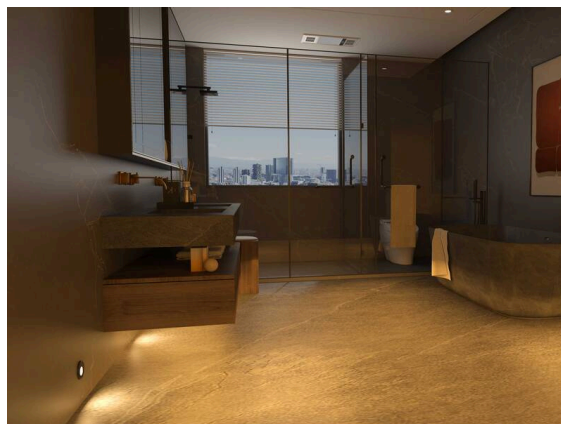

**WALL 68R**

**222-00106**

WALL 68R SINA IP WANDEINBAULEUCHTE aus Aluminium, schwarz, ähnlich RAL 9005, Glas klar Ausstrahlwinkel asymmetrisch, Lichtaustritt direkt, mit Betriebsgerät, Dimmbarkeit: on/off Multilumen, Durchgangsverdrahtung 3x1,5mm<sup>2</sup>, IP44/IP20,