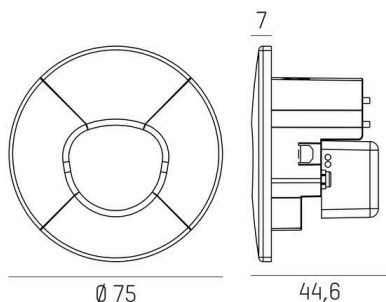

**WALL 68R**

**222-00106**

WALL 68R SINA IP WANDEINBAULEUCHTE aus Aluminium, schwarz, ähnlich RAL 9005, Glas klar Ausstrahlwinkel asymmetrisch, Lichtaustritt direkt, mit Betriebsgerät, Dimmbarkeit: on/off Multilumen, Durchgangsverdrahtung 3x1,5mm<sup>2</sup>, IP44/IP20,

**SKIZZE**

**TECHNISCHE DETAILS**

Leuchtmittel	LED
Systemleistung [W]	4
Lichtstrom [lm]	130
Lichtfarbe	2700K / 3000K / 4000K
CRI	>90
Optik	Glas klar
Betriebsgerät	mit Betriebsgerät
Dimmbarkeit	on/off Multilumen
Lichtaustritt	direkt
Ausstrahlwinkel	asymmetrisch
Spannung	220-240V 50/60Hz
Durchgangsverdrahtung	3x1,5mm <sup>2</sup>
Höhe [mm]	44,6
Durchmesser [mm]	75
Deckenausschnitt [mm]	68
Einbautiefe [mm]	60
Schutzart	IP44/IP20
Schutzklasse	Schutzklasse I
Stoßfestigkeit	IK04
Material	Aluminium
Farbe Leuchte	schwarz
RAL	9005
Energieeffizienzklasse	F
Anzahl Leuchten B16A	56
Nettogewicht [kg]	0,17
EAN-Nummer	9010870528123

**LICHTVERTEILUNGSKURVE**

Energie Label

Die Werte sind Bemessungswerte. Leistung und Lichtstrom unterliegen initial einer Toleranz von +/- 10%. Toleranz der Farbtemperatur: +/- 150 K. Die Werte gelten, wenn nicht anders angegeben, für eine Umgebungstemperatur von 25°C.