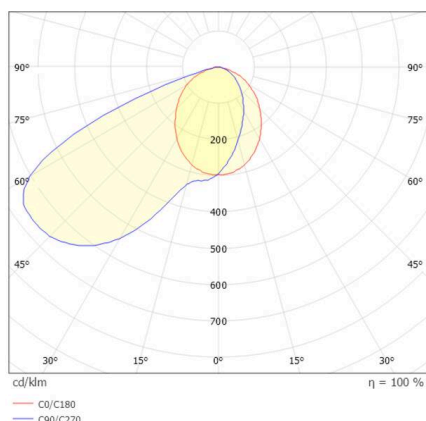

**WALL 68R**

**222-00106**

WALL 68R SINA IP WANDEINBAULEUCHTE aus Aluminium, schwarz, ähnlich RAL 9005, Glas klar Ausstrahlwinkel asymmetrisch, Lichtaustritt direkt, mit Betriebsgerät, Dimmbarkeit: on/off Multilumen, Durchgangsverdrahtung 3x1,5mm<sup>2</sup>, IP44/IP20,

**SKIZZE**

**TECHNISCHE DETAILS**

Leuchtmittel	LED
Systemleistung [W]	4
Lichtstrom [lm]	130
Lichtfarbe	2700K / 3000K / 4000K
CRI	>90
Optik	Glas klar
Betriebsgerät	mit Betriebsgerät
Dimmbarkeit	on/off Multilumen
Lichtaustritt	direkt
Ausstrahlwinkel	asymmetrisch
Spannung	220-240V 50/60Hz
Durchgangsverdrahtung	3x1,5mm <sup>2</sup>
Höhe [mm]	44,6
Durchmesser [mm]	75
Deckenausschnitt [mm]	68
Einbautiefe [mm]	60
Schutzart	IP44/IP20
Schutzklasse	Schutzklasse I
Stoßfestigkeit	IK04
Material	Aluminium
Farbe Leuchte	schwarz
RAL	9005
Energieeffizienzklasse	F
Anzahl Leuchten B16A	56
Nettogewicht [kg]	0,17
EAN-Nummer	9010870528123

**LICHTVERTEILUNGSKURVE**

Energie Label

Die Werte sind Bemessungswerte. Leistung und Lichtstrom unterliegen initial einer Toleranz von +/- 10%. Toleranz der Farbtemperatur: +/- 150 K. Die Werte gelten, wenn nicht anders angegeben, für eine Umgebungstemperatur von 25°C.