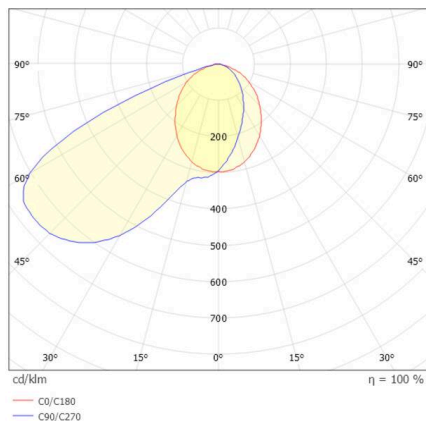

WALL 68R

222-00106

WALL 68R SINA IP WANDEINBAULEUCHTE aus Aluminium, schwarz, ähnlich RAL 9005, Glas klar Ausstrahlwinkel asymmetrisch, Lichtaustritt direkt, mit Betriebsgerät, Dimmbarkeit: on/off Multilumen, Durchgangsverdrahtung 3x1,5mm², IP44/IP20,

SKIZZE

TECHNISCHE DETAILS

Leuchtmittel	LED
Systemleistung [W]	4
Lichtstrom [lm]	130
Lichtfarbe	2700K/3000K/4000K
CRI	>90
Optik	Glas klar
Betriebsgerät	mit Betriebsgerät
Dimmbarkeit	on/off Multilumen
Lichtaustritt	direkt
Ausstrahlwinkel	asymmetrisch
Spannung	220-240V 50/60Hz
Durchgangsverdrahtung	3x1,5mm²
Höhe [mm]	44,6
Durchmesser [mm]	75
Deckenausschnitt [mm]	68
Einbautiefe [mm]	60
Schutzart	IP44/IP20
Schutzklasse	Schutzklasse I
Stoßfestigkeit	IK04
Material	Aluminium
Farbe Leuchte	schwarz
RAL	9005
Energieeffizienzklasse	F
Anzahl Leuchten B16A	56
Nettogewicht [kg]	0,17
EAN-Nummer	9010870528123

LICHTVERTEILUNGSKURVE

Energie Label

Die Werte sind Bemessungswerte. Leistung und Lichtstrom unterliegen initial einer Toleranz von +/- 10%. Toleranz der Farbtemperatur: +/- 150 K. Die Werte gelten, wenn nicht anders angegeben, für eine Umgebungstemperatur von 25°C.