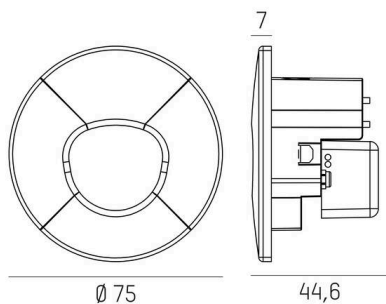

WALL 68R

222-00106

WALL 68R SINA IP WANDEINBAULEUCHTE aus Aluminium, schwarz, ähnlich RAL 9005, Glas klar Ausstrahlwinkel asymmetrisch, Lichtaustritt direkt, mit Betriebsgerät, Dimmbarkeit: on/off Multilumen, Durchgangsverdrahtung 3x1,5mm², IP44/IP20,

SKIZZE

TECHNISCHE DETAILS

Leuchtmittel	LED
Systemleistung [W]	4
Lichtstrom [lm]	130
Lichtfarbe	2700K/3000K/4000K
CRI	>90
Optik	Glas klar
Betriebsgerät	mit Betriebsgerät
Dimmbarkeit	on/off Multilumen
Lichtaustritt	direkt
Ausstrahlwinkel	asymmetrisch
Spannung	220-240V 50/60Hz
Durchgangsverdrahtung	3x1,5mm²
Höhe [mm]	44,6
Durchmesser [mm]	75
Deckenausschnitt [mm]	68
Einbautiefe [mm]	60
Schutzart	IP44/IP20
Schutzklasse	Schutzklasse I
Stoßfestigkeit	IK04
Material	Aluminium
Farbe Leuchte	schwarz
RAL	9005
Energieeffizienzklasse	F
Anzahl Leuchten B16A	56
Nettogewicht [kg]	0,17
EAN-Nummer	9010870528123

LICHTVERTEILUNGSKURVE

Energie Label

Die Werte sind Bemessungswerte. Leistung und Lichtstrom unterliegen initial einer Toleranz von +/- 10%. Toleranz der Farbtemperatur: +/- 150 K. Die Werte gelten, wenn nicht anders angegeben, für eine Umgebungstemperatur von 25°C.