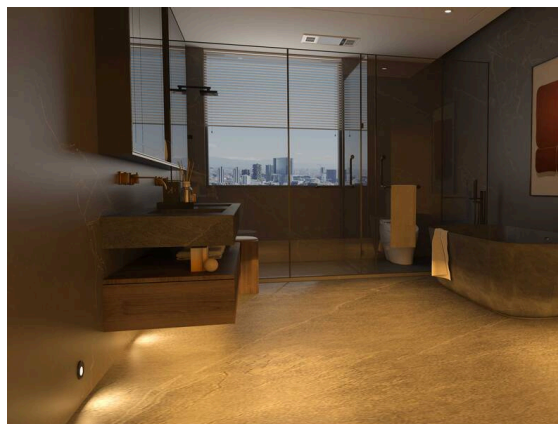

WALL 68R

222-00106

WALL 68R SINA IP WANDEINBAULEUCHTE aus Aluminium, schwarz, ähnlich RAL 9005, Glas klar Ausstrahlwinkel asymmetrisch, Lichtaustritt direkt, mit Betriebsgerät, Dimmbarkeit: on/off Multilumen, Durchgangsverdrahtung 3x1,5mm², IP44/IP20,