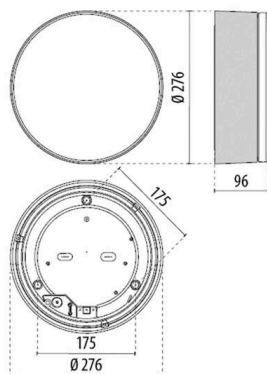

MENTO

333-00082

MENTO M SD LUMINAIRE EN SAILLIE POUR PLAFOND ET MUR en plastique, blanc, blanc, émission direct, avec driver, gradation: voir sources lumineuses, IP55

DONNÉES TECHNIQUES

Ampoule	AGL A60 12W
Puissance système [W]	12
Nombre de sources	1x
Douille	E27
Driver	avec driver
Gradation	voir sources lumineuses
Émission de lumière	direct
Tension	220-240V 50/60Hz
Hauteur [mm]	96
Diamètre [mm]	276
Type de protection	IP55
Classe de protection	classe de protection I
Valeur IK	IK06
Matériau	plastique
Couleur du luminaire	blanc
Couleur verre/abat-jour	blanc
Poids net [kg]	1,58
EAN numéro	9010979134386

ILLUSTRATION

Label énergie

Les valeurs indiquées sont des valeurs assignées. La puissance et le flux lumineux sous soumis à une tolérance d'environ 10 %.
Tolérance de la température de couleur: +/- 150 K. Sauf indication contraire, les valeurs s'appliquent à une température ambiante de 25 °C.