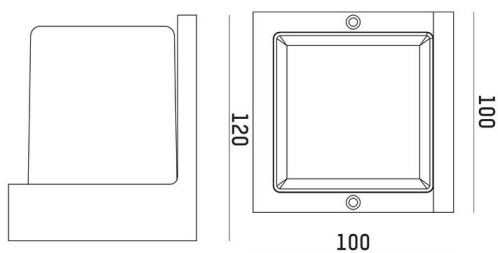

FYNN

333-s00100

FYNN-C W WAND-DECKEN AUFBAULEUCHE aus Aluminium, anthrazit, ähnlich RAL 7016, Lichtaustritt direkt, mit Betriebsgerät, Dimmbarkeit: on/off, IP65,

SKIZZE

TECHNISCHE DETAILS

Leuchtmittel	LED
Systemleistung [W]	10,5
Lichtstrom [lm]	660/715
Lichtfarbe	2700/3000K
CRI	>90
Betriebsgerät	mit Betriebsgerät
Dimmbarkeit	on/off
Lichtaustritt	direkt
Spannung	220-240V 50/60Hz
Länge [mm]	122
Breite [mm]	100
Höhe [mm]	100
Schutzart	IP65
Schutzklasse	Schutzklasse I
Material	Aluminium
Farbe Leuchte	anthrazit
RAL	7016
Lebensdauer [h]	L80 B10 50 000
Umgebungstemperatur	-30° bis +45°
Energieeffizienzklasse	D
Anzahl Leuchten B16A	74
Nettogewicht [kg]	0,90
EAN-Nummer	9010979082946

Energie Label

LICHTVERTEILUNGSKURVE

Die Werte sind Bemessungswerte. Leistung und Lichtstrom unterliegen initial einer Toleranz von +/- 10%. Toleranz der Farbtemperatur: +/- 150 K. Die Werte gelten, wenn nicht anders angegeben, für eine Umgebungstemperatur von 25°C.