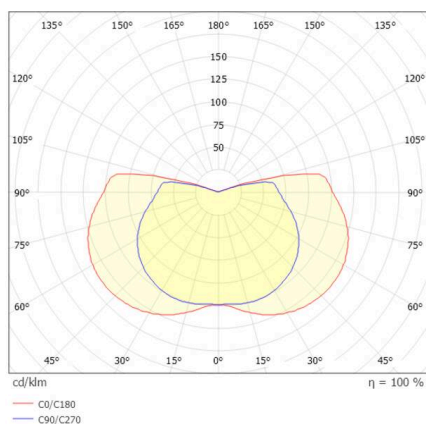

FYNN

333-s00100

FYNN-C W WAND-DECKEN AUFBAULEUCHE aus Aluminium, anthrazit, ähnlich RAL 7016, Lichtaustritt direkt, mit Betriebsgerät, Dimmbarkeit: on/off, IP65,

SKIZZE

TECHNISCHE DETAILS

Leuchtmittel	LED
Systemleistung [W]	10,5
Lichtstrom [lm]	660/715
Lichtfarbe	2700/3000K
CRI	>90
Betriebsgerät	mit Betriebsgerät
Dimmbarkeit	on/off
Lichtaustritt	direkt
Spannung	220-240V 50/60Hz
Länge [mm]	122
Breite [mm]	100
Höhe [mm]	100
Schutzart	IP65
Schutzklasse	Schutzklasse I
Material	Aluminium
Farbe Leuchte	anthrazit
RAL	7016
Lebensdauer [h]	L80 B10 50 000
Umgebungstemperatur	-30° bis +45°
Energieeffizienzklasse	D
Anzahl Leuchten B16A	74
Nettogewicht [kg]	0,90
EAN-Nummer	9010979082946

Energie Label

LICHTVERTEILUNGSKURVE

Die Werte sind Bemessungswerte. Leistung und Lichtstrom unterliegen initial einer Toleranz von +/- 10%. Toleranz der Farbtemperatur: +/- 150 K. Die Werte gelten, wenn nicht anders angegeben, für eine Umgebungstemperatur von 25°C.