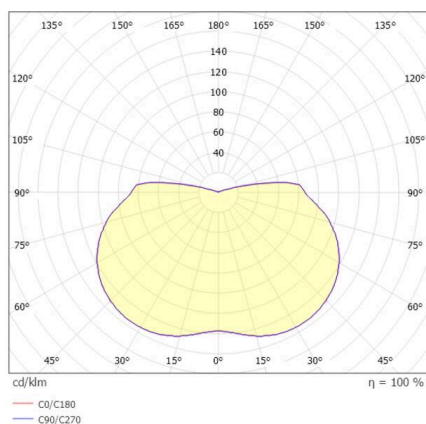

FYNN

333-s00099

FYNN-0 SD WAND-DECKEN AUFBAULEUCHTE aus Aluminium, anthrazit, ähnlich RAL 7016, Lichtaustritt direkt, mit Betriebsgerät, Dimmbarkeit: on/off, IP65,

SKIZZE

TECHNISCHE DETAILS

Leuchtmittel	LED
Systemleistung [W]	10,5
Lichtstrom [lm]	815/870
Lichtfarbe	2700/3000K
CRI	>90
Betriebsgerät	mit Betriebsgerät
Dimmbarkeit	on/off
Lichtaustritt	direkt
Spannung	220-240V 50/60Hz
Länge [mm]	100
Breite [mm]	100
Höhe [mm]	112
Schutzart	IP65
Schutzklasse	Schutzklasse I
Material	Aluminium
Farbe Leuchte	anthrazit
RAL	7016
Lebensdauer [h]	L80 B10 50 000
Umgebungstemperatur	-30° bis +45°
Energieeffizienzklasse	D
Anzahl Leuchten B16A	74
Nettogewicht [kg]	0,90
EAN-Nummer	9010979082359

Energie Label

LICHTVERTEILUNGSKURVE

Die Werte sind Bemessungswerte. Leistung und Lichtstrom unterliegen initial einer Toleranz von +/- 10%. Toleranz der Farbtemperatur: +/- 150 K. Die Werte gelten, wenn nicht anders angegeben, für eine Umgebungstemperatur von 25°C.