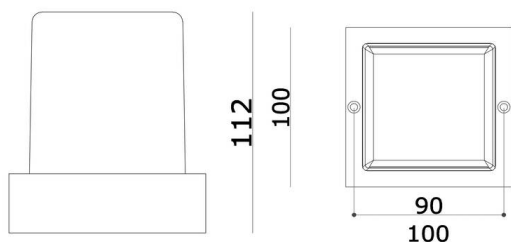

FYNN

333-s00099

FYNN-0 SD WAND-DECKEN AUFBAULEUCHTE aus Aluminium, anthrazit, ähnlich RAL 7016, Lichtaustritt direkt, mit Betriebsgerät, Dimmbarkeit: on/off, IP65,

SKIZZE

TECHNISCHE DETAILS

Leuchtmittel	LED
Systemleistung [W]	10,5
Lichtstrom [lm]	815/870
Lichtfarbe	2700/3000K
CRI	>90
Betriebsgerät	mit Betriebsgerät
Dimmbarkeit	on/off
Lichtaustritt	direkt
Spannung	220-240V 50/60Hz
Länge [mm]	100
Breite [mm]	100
Höhe [mm]	112
Schutzart	IP65
Schutzklasse	Schutzklasse I
Material	Aluminium
Farbe Leuchte	anthrazit
RAL	7016
Lebensdauer [h]	L80 B10 50 000
Umgebungstemperatur	-30° bis +45°
Energieeffizienzklasse	D
Anzahl Leuchten B16A	74
Nettogewicht [kg]	0,90
EAN-Nummer	9010979082359

Energie Label

LICHTVERTEILUNGSKURVE

Die Werte sind Bemessungswerte. Leistung und Lichtstrom unterliegen initial einer Toleranz von +/- 10%. Toleranz der Farbtemperatur: +/- 150 K. Die Werte gelten, wenn nicht anders angegeben, für eine Umgebungstemperatur von 25°C.