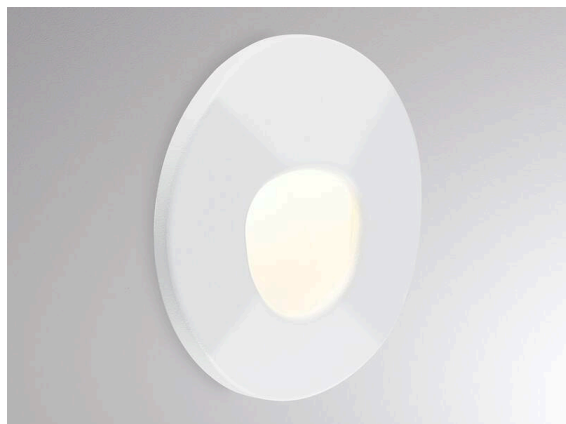

**WALL 68R**

**222-00105**

WALL 68R SINA IP WANDEINBAULEUCHTE aus Aluminium, weiß, ähnlich RAL 9003, Glas klar Ausstrahlwinkel asymmetrisch, Lichtaustritt direkt, mit Betriebsgerät, Dimmbarkeit: on/off Multilumen, Durchgangsverdrahtung 3x1,5mm<sup>2</sup>, IP44/IP20,

**SKIZZE**

**TECHNISCHE DETAILS**

Leuchtmittel	LED
Systemleistung [W]	4
Lichtstrom [lm]	140
Lichtfarbe	2700K/3000K/4000K
CRI	>90
Optik	Glas klar
Betriebsgerät	mit Betriebsgerät
Dimmbarkeit	on/off Multilumen
Lichtaustritt	direkt
Ausstrahlwinkel	asymmetrisch
Spannung	220-240V 50/60Hz
Durchgangsverdrahtung	3x1,5mm <sup>2</sup>
Höhe [mm]	44,6
Durchmesser [mm]	75
Deckenausschnitt [mm]	68
Einbautiefe [mm]	60
Schutzart	IP44/IP20
Schutzklasse	Schutzklasse I
Stoßfestigkeit	IK04
Material	Aluminium
Farbe Leuchte	weiß
RAL	9003
Energieeffizienzklasse	F
Anzahl Leuchten B16A	56
Nettogewicht [kg]	0,17
EAN-Nummer	9010870528048