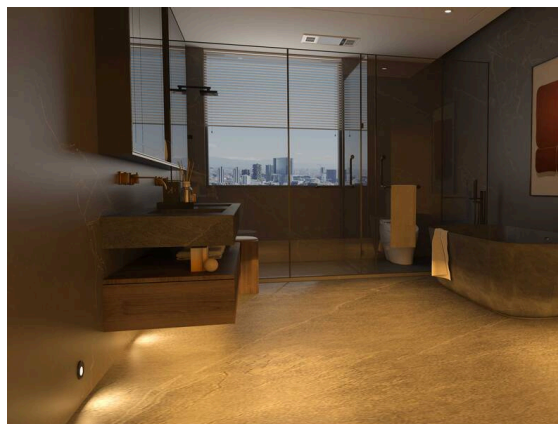

**WALL 68R**

**222-00105**

WALL 68R SINA IP WANDEINBAULEUCHTE aus Aluminium, weiß, ähnlich RAL 9003, Glas klar Ausstrahlwinkel asymmetrisch, Lichtaustritt direkt, mit Betriebsgerät, Dimmbarkeit: on/off Multilumen, Durchgangsverdrahtung 3x1,5mm<sup>2</sup>, IP44/IP20,