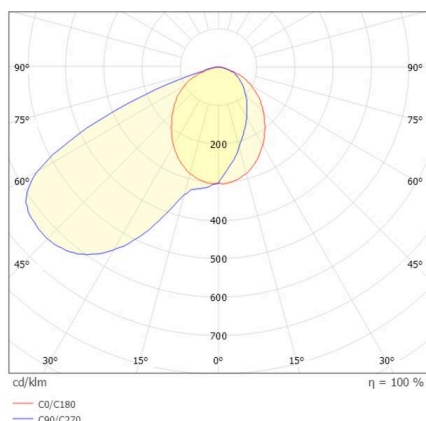

**WALL 68R**

**222-00105**

WALL 68R SINA IP WANDEINBAULEUCHTE aus Aluminium, weiß, ähnlich RAL 9003, Glas klar Ausstrahlwinkel asymmetrisch, Lichtaustritt direkt, mit Betriebsgerät, Dimmbarkeit: on/off Multilumen, Durchgangsverdrahtung 3x1,5mm<sup>2</sup>, IP44/IP20,

**SKIZZE**

**TECHNISCHE DETAILS**

Leuchtmittel	LED
Systemleistung [W]	4
Lichtstrom [lm]	140
Lichtfarbe	2700K/3000K/4000K
CRI	>90
Optik	Glas klar
Betriebsgerät	mit Betriebsgerät
Dimmbarkeit	on/off Multilumen
Lichtaustritt	direkt
Ausstrahlwinkel	asymmetrisch
Spannung	220-240V 50/60Hz
Durchgangsverdrahtung	3x1,5mm <sup>2</sup>
Höhe [mm]	44,6
Durchmesser [mm]	75
Deckenausschnitt [mm]	68
Einbautiefe [mm]	60
Schutzart	IP44/IP20
Schutzklasse	Schutzklasse I
Stoßfestigkeit	IK04
Material	Aluminium
Farbe Leuchte	weiß
RAL	9003
Energieeffizienzklasse	F
Anzahl Leuchten B16A	56
Nettogewicht [kg]	0,17
EAN-Nummer	9010870528048

**LICHTVERTEILUNGSKURVE**

Energie Label

Die Werte sind Bemessungswerte. Leistung und Lichtstrom unterliegen initial einer Toleranz von +/- 10%.  
Toleranz der Farbtemperatur: +/- 150 K. Die Werte gelten, wenn nicht anders angegeben, für eine Umgebungstemperatur von 25°C.