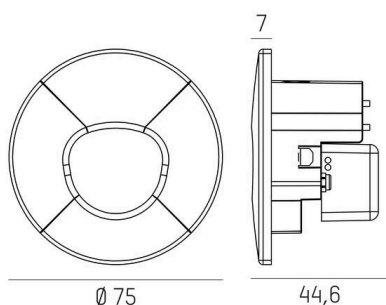

**WALL 68R**

**222-00105**

WALL 68R SINA IP WANDEINBAULEUCHTE aus Aluminium, weiß, ähnlich RAL 9003, Glas klar Ausstrahlwinkel asymmetrisch, Lichtaustritt direkt, mit Betriebsgerät, Dimmbarkeit: on/off Multilumen, Durchgangsverdrahtung 3x1,5mm<sup>2</sup>, IP44/IP20,

**SKIZZE**

**TECHNISCHE DETAILS**

Leuchtmittel	LED
Systemleistung [W]	4
Lichtstrom [lm]	140
Lichtfarbe	2700K/3000K/4000K
CRI	>90
Optik	Glas klar
Betriebsgerät	mit Betriebsgerät
Dimmbarkeit	on/off Multilumen
Lichtaustritt	direkt
Ausstrahlwinkel	asymmetrisch
Spannung	220-240V 50/60Hz
Durchgangsverdrahtung	3x1,5mm <sup>2</sup>
Höhe [mm]	44,6
Durchmesser [mm]	75
Deckenausschnitt [mm]	68
Einbautiefe [mm]	60
Schutzart	IP44/IP20
Schutzklasse	Schutzklasse I
Stoßfestigkeit	IK04
Material	Aluminium
Farbe Leuchte	weiß
RAL	9003
Energieeffizienzklasse	F
Anzahl Leuchten B16A	56
Nettogewicht [kg]	0,17
EAN-Nummer	9010870528048

**LICHTVERTEILUNGSKURVE**

Energie Label

Die Werte sind Bemessungswerte. Leistung und Lichtstrom unterliegen initial einer Toleranz von +/- 10%.  
Toleranz der Farbtemperatur: +/- 150 K. Die Werte gelten, wenn nicht anders angegeben, für eine Umgebungstemperatur von 25°C.