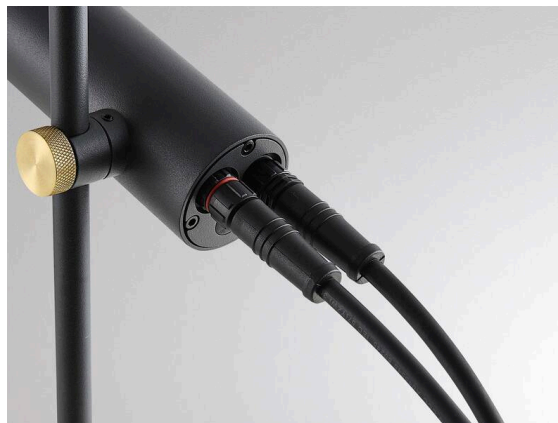

CHOPA

333-a00082

DETTAGLI TECNICI

Lunghezza [mm]	2500
Classe di protezione	IP65
Colore base	nero
Peso netto [kg]	0,24
EAN numero	9010870980273

Etichetta energetica

I valori indicati sono nominali. Tolleranza della potenza e del flusso luminoso +/- 10%.
Tolleranza della temperatura colore: +/- 150 K. I valori sono riferiti ad una temperatura ambiente di 25°C, salvo diversa indicazione.