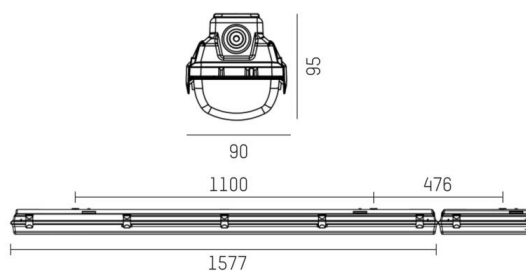

MOLTO OEM 175

175-036504023144e

30NE EM FEUCHTRAUMWANNENLEUCHTE aus glasfaserverstärktem Polyester, grau, ähnlich RAL 7035, Polycarbonat Abdeckung
 Lichtaustritt direkt, UGR <25, mit Betriebsgerät, Dimmbarkeit: nicht dimmbar, IP66, mit Notlicht-Akku 3 Stunden

SKIZZE

TECHNISCHE DETAILS

Leuchtmittel	LED
Systemleistung [W]	27
Lichtstrom [lm]	4000/420
Lichtfarbe	4000K
CRI	>80
UGR	<25
Optik	Polycarbonat Abdeckung
Betriebsgerät	mit Betriebsgerät
Dimmbarkeit	nicht dimmbar
Lichtaustritt	direkt
Spannung	220-240V 50/60Hz
Länge [mm]	1577
Breite [mm]	90
Höhe [mm]	95
Schutzart	IP66
Schutzklasse	Schutzklasse I
Stoßfestigkeit	IK08
Material	glasfaserverstärktem Polyester
Farbe Leuchte	grau
RAL	7035
Lebensdauer [h]	L80 B10 50 000
Umgebungstemperatur	0° bis +35°
Energieeffizienzklasse	D
Anzahl Leuchten B16A	56
IFS	True
Nettogewicht [kg]	2,08
EAN-Nummer	9010506633030

LICHTVERTEILUNGSKURVE

Energie Label

Die Werte sind Bemessungswerte. Leistung und Lichtstrom unterliegen initial einer Toleranz von +/- 10%.
 Toleranz der Farbtemperatur: +/- 150 K. Die Werte gelten, wenn nicht anders angegeben, für eine Umgebungstemperatur von 25°C.