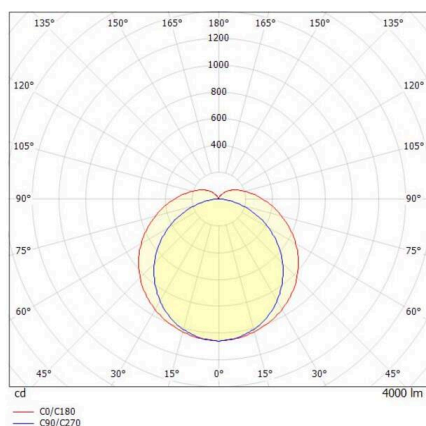

MOLTO OEM 175

175-036504023144e

30NE EM FEUCHTRAUMWANNENLEUCHTE aus glasfaserverstärktem Polyester, grau, ähnlich RAL 7035, Polycarbonat Abdeckung
 Lichtaustritt direkt, UGR <25, mit Betriebsgerät, Dimmbarkeit: nicht dimmbar, IP66, mit Notlicht-Akku 3 Stunden

SKIZZE

TECHNISCHE DETAILS

Leuchtmittel	LED
Systemleistung [W]	27
Lichtstrom [lm]	4000/420
Lichtfarbe	4000K
CRI	>80
UGR	<25
Optik	Polycarbonat Abdeckung
Betriebsgerät	mit Betriebsgerät
Dimmbarkeit	nicht dimmbar
Lichtaustritt	direkt
Spannung	220-240V 50/60Hz
Länge [mm]	1577
Breite [mm]	90
Höhe [mm]	95
Schutzart	IP66
Schutzklasse	Schutzklasse I
Stoßfestigkeit	IK08
Material	glasfaserverstärktem Polyester
Farbe Leuchte	grau
RAL	7035
Lebensdauer [h]	L80 B10 50 000
Umgebungstemperatur	0° bis +35°
Energieeffizienzklasse	D
Anzahl Leuchten B16A	56
IFS	True
Nettogewicht [kg]	2,08
EAN-Nummer	9010506633030

LICHTVERTEILUNGSKURVE

Energie Label

Die Werte sind Bemessungswerte. Leistung und Lichtstrom unterliegen initial einer Toleranz von +/- 10%.
 Toleranz der Farbtemperatur: +/- 150 K. Die Werte gelten, wenn nicht anders angegeben, für eine Umgebungstemperatur von 25°C.