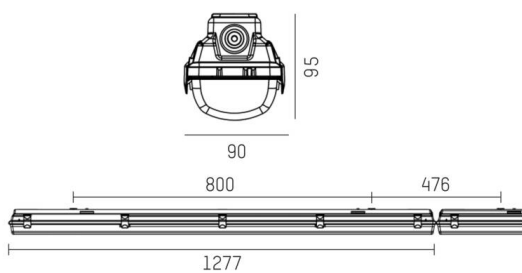

MOLTO OEM 175

175-036204623144e

30NE EM FEUCHTRAUMWANNENLEUCHTE aus glasfaserverstärktem Polyester, grau, ähnlich RAL 7035, Polycarbonat Abdeckung
 Lichtaustritt direkt, UGR <25, mit Betriebsgerät, Dimmbarkeit: nicht dimmbar, IP66, mit Notlicht-Akku 3 Stunden

SKIZZE

TECHNISCHE DETAILS

Leuchtmittel	LED
Systemleistung [W]	31
Lichtstrom [lm]	4600/420
Lichtfarbe	4000K
CRI	>80
UGR	<25
Optik	Polycarbonat Abdeckung
Betriebsgerät	mit Betriebsgerät
Dimmbarkeit	nicht dimmbar
Lichtaustritt	direkt
Spannung	220-240V 50/60Hz
Länge [mm]	1277
Breite [mm]	90
Höhe [mm]	95
Schutzart	IP66
Schutzklasse	Schutzklasse I
Stoßfestigkeit	IK08
Material	glasfaserverstärktem Polyester
Farbe Leuchte	grau
RAL	7035
Lebensdauer [h]	L80 B10 50 000
Umgebungstemperatur	0° bis +35°
Energieeffizienzklasse	D
Anzahl Leuchten B16A	56
IFS	True
Nettogewicht [kg]	1,75
EAN-Nummer	9010506635751

LICHTVERTEILUNGSKURVE

Energie Label

Die Werte sind Bemessungswerte. Leistung und Lichtstrom unterliegen initial einer Toleranz von +/- 10%.
 Toleranz der Farbtemperatur: +/- 150 K. Die Werte gelten, wenn nicht anders angegeben, für eine Umgebungstemperatur von 25°C.