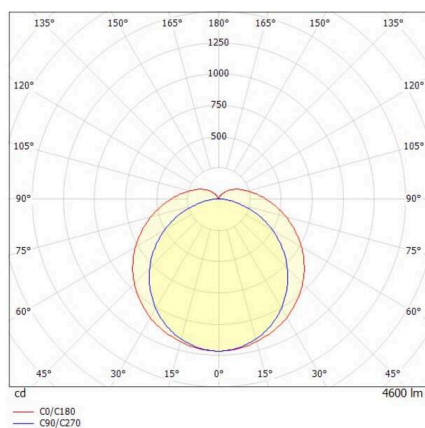

MOLTO OEM 175

175-036204623144e

30NE EM FEUCHTRAUMWANNENLEUCHTE aus glasfaserverstärktem Polyester, grau, ähnlich RAL 7035, Polycarbonat Abdeckung
 Lichtaustritt direkt, UGR <25, mit Betriebsgerät, Dimmbarkeit: nicht dimmbar, IP66, mit Notlicht-Akku 3 Stunden

SKIZZE

TECHNISCHE DETAILS

Leuchtmittel	LED
Systemleistung [W]	31
Lichtstrom [lm]	4600/420
Lichtfarbe	4000K
CRI	>80
UGR	<25
Optik	Polycarbonat Abdeckung
Betriebsgerät	mit Betriebsgerät
Dimmbarkeit	nicht dimmbar
Lichtaustritt	direkt
Spannung	220-240V 50/60Hz
Länge [mm]	1277
Breite [mm]	90
Höhe [mm]	95
Schutzart	IP66
Schutzklasse	Schutzklasse I
Stoßfestigkeit	IK08
Material	glasfaserverstärktem Polyester
Farbe Leuchte	grau
RAL	7035
Lebensdauer [h]	L80 B10 50 000
Umgebungstemperatur	0° bis +35°
Energieeffizienzklasse	D
Anzahl Leuchten B16A	56
IFS	True
Nettogewicht [kg]	1,75
EAN-Nummer	9010506635751

LICHTVERTEILUNGSKURVE

Energie Label

Die Werte sind Bemessungswerte. Leistung und Lichtstrom unterliegen initial einer Toleranz von +/- 10%.
 Toleranz der Farbtemperatur: +/- 150 K. Die Werte gelten, wenn nicht anders angegeben, für eine Umgebungstemperatur von 25°C.